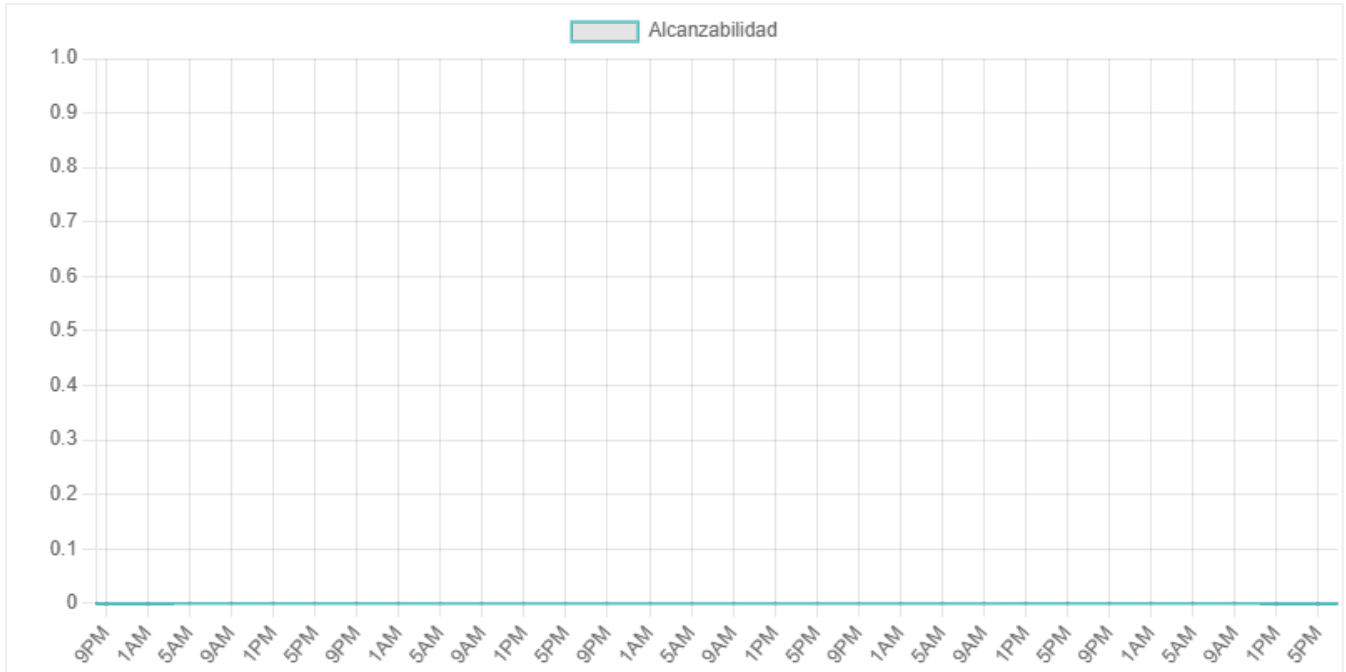

Reporte de Desempeño

Período: 2025-06-16 a 2025-06-23

Resumen Ejecutivo

No se pudo obtener el análisis de la IA.

CEO COYA 2

Tipo de Equipo	Standard(50/5)
Ubicación	Av. Larraín 5862, 63017 La Reina Región Metropolitana, Chile
Número de Serie A	KIT301416490
Número de Serie B	2DWC224800015558
Nombre de Inventario	RT-CPE-ENGIE-CEO COYA 2

Resumen General del Host

No se pudo obtener el análisis de la IA.

Métricas Detalladas

Alcanzabilidad

Análisis y Comentarios

No se pudo obtener el análisis de la IA.

Bits Enviados

Análisis y Comentarios