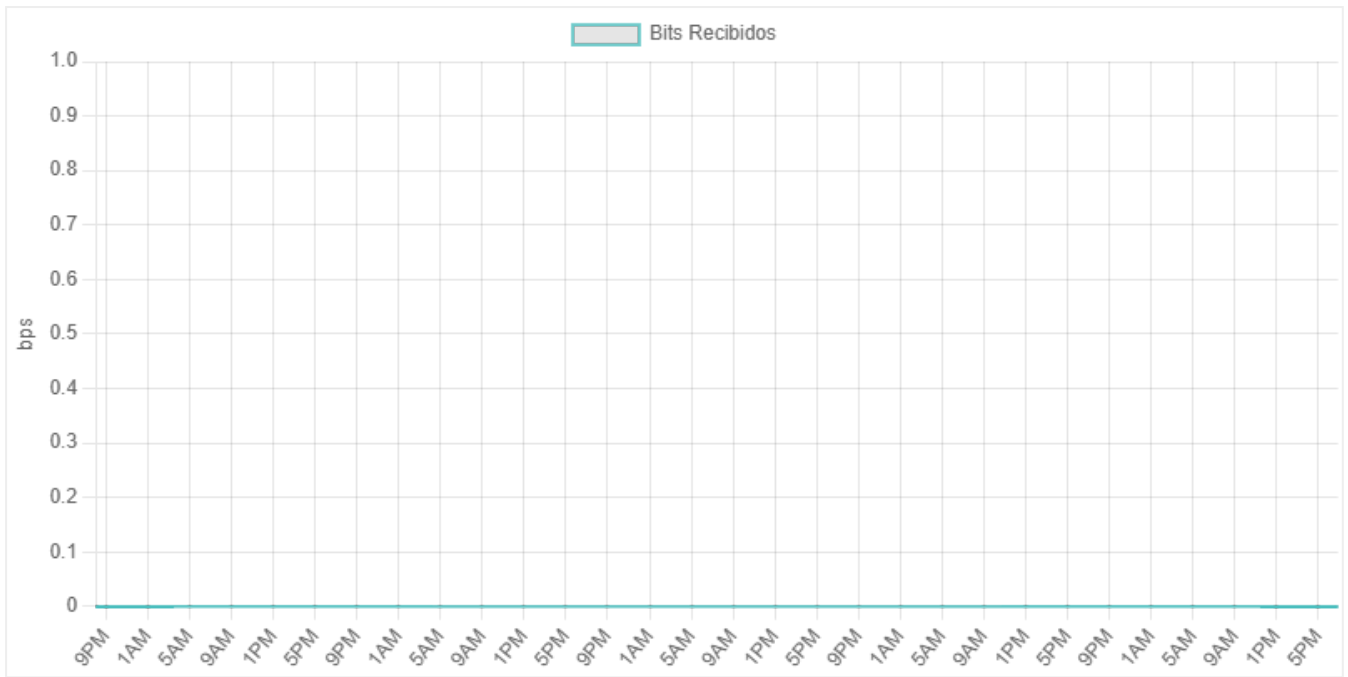

Resumen General del Host

No se pudo obtener el análisis de la IA.

Métricas Detalladas

Alcanzabilidad

Análisis y Comentarios

No se pudo obtener el análisis de la IA.

Bits Enviados

Análisis y Comentarios

No se pudo obtener el análisis de la IA.

Bits Recibidos

Análisis y Comentarios

No se pudo obtener el análisis de la IA.

Carga Acumulada

Análisis y Comentarios

No se pudo obtener el análisis de la IA.