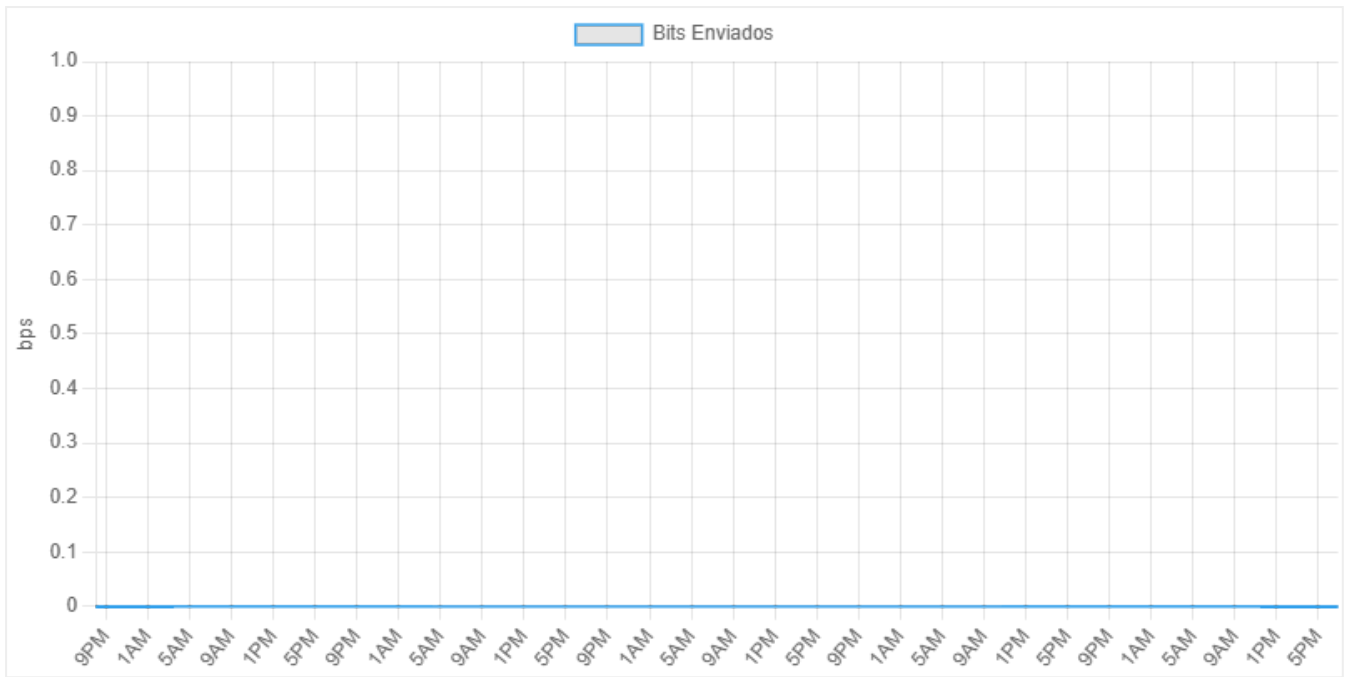

Resumen General del Host

No se pudo obtener el análisis de la IA.

Métricas Detalladas

Alcanzabilidad

Análisis y Comentarios

No se pudo obtener el análisis de la IA.

Bits Enviados

Análisis y Comentarios