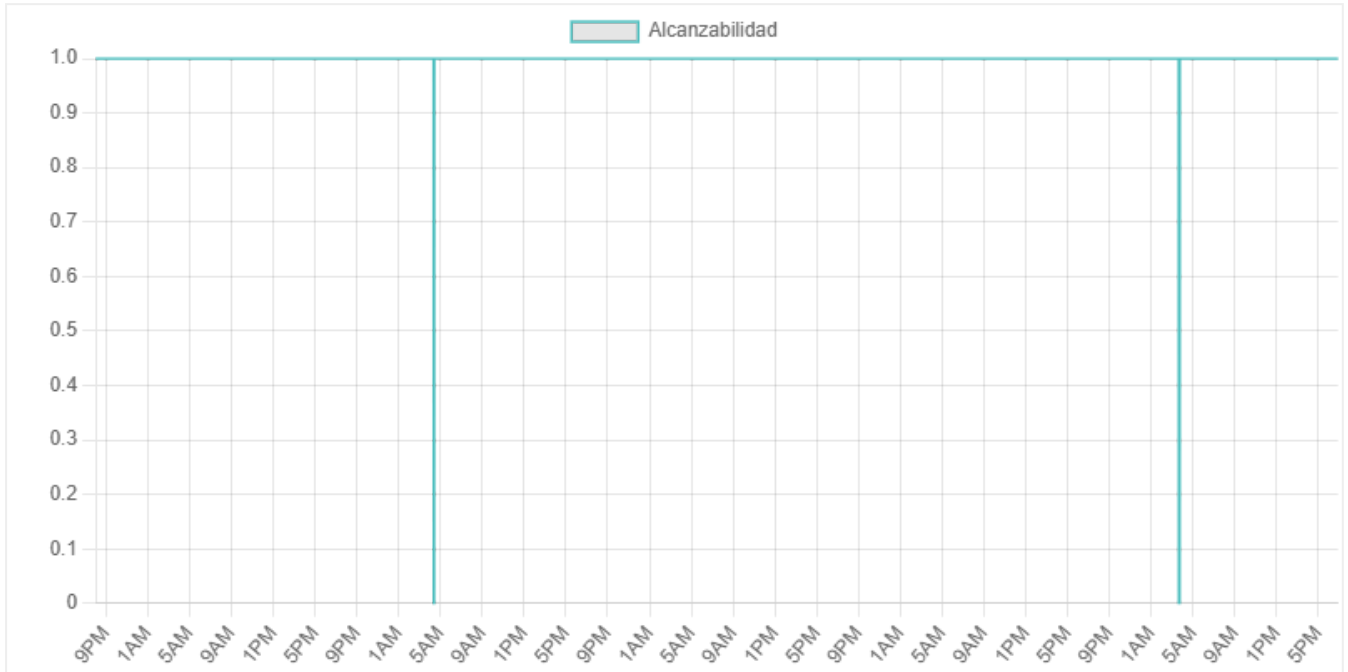

Métricas Detalladas

Alcanzabilidad

Análisis y Comentarios

No se pudo obtener el análisis de la IA.