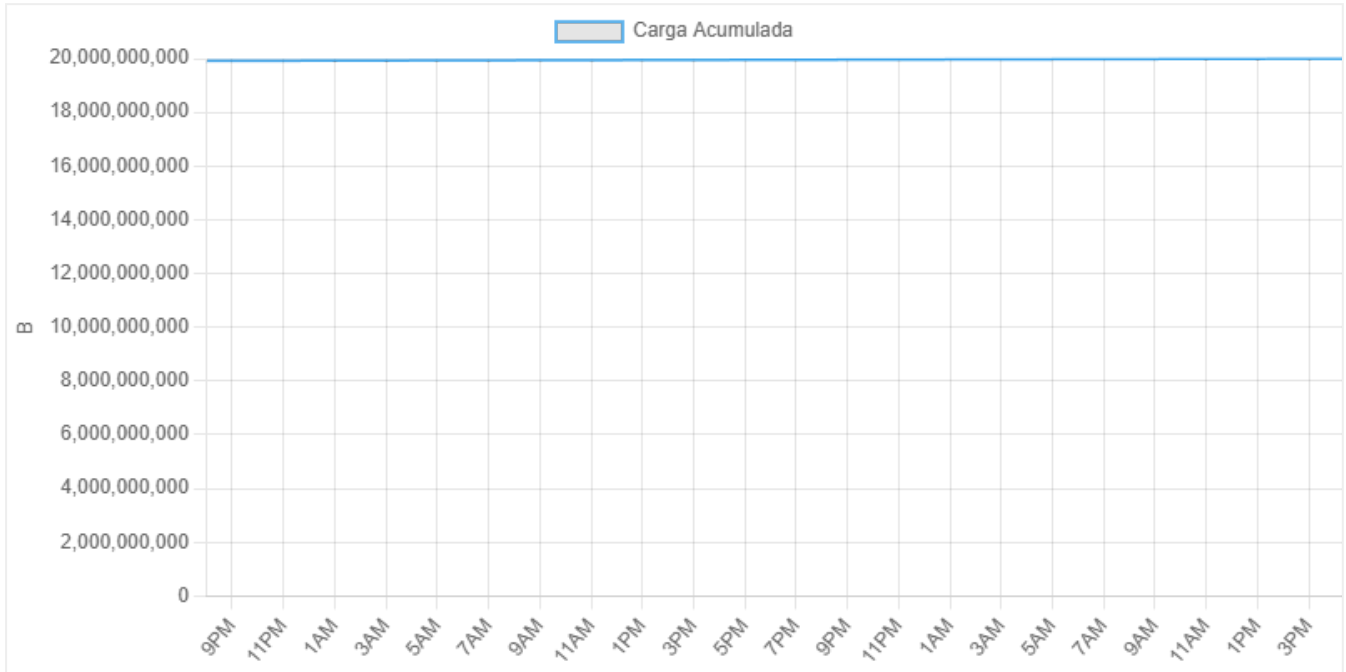

Métricas Detalladas

Carga Acumulada

Análisis y Comentarios

No se pudo obtener el análisis de la IA.