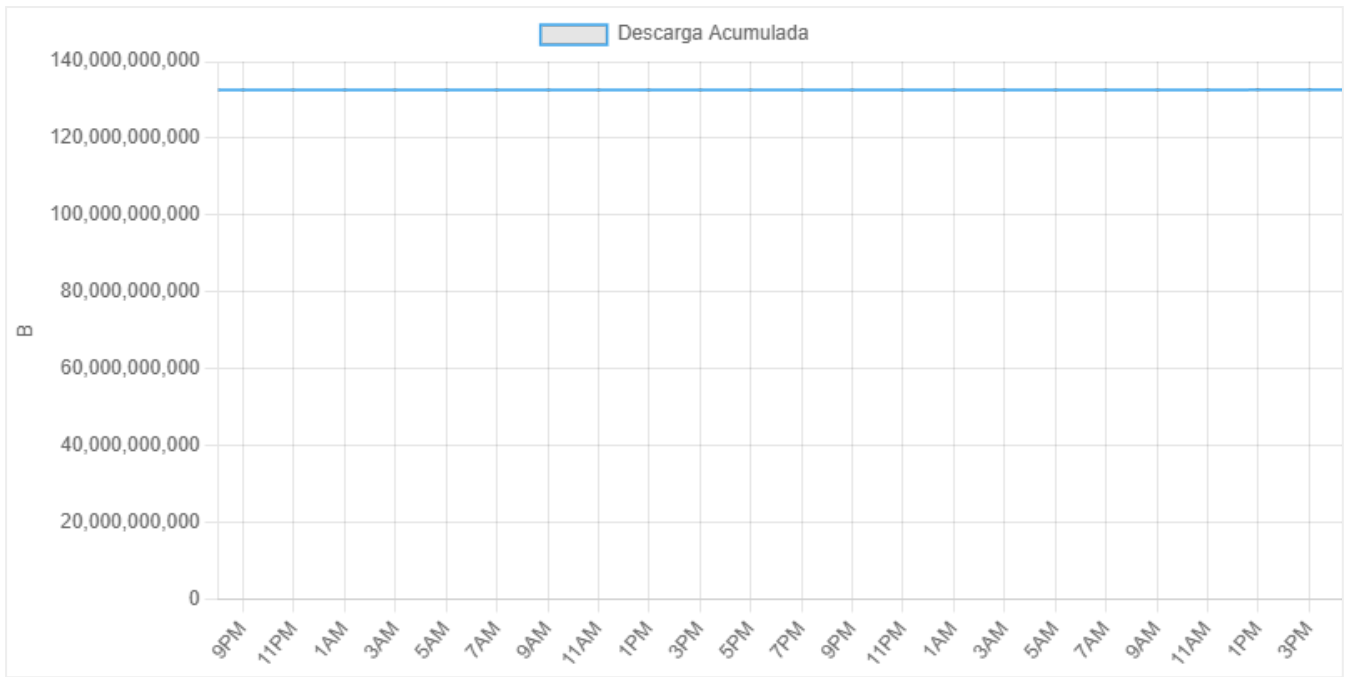

Reporte de Desempeño

Período: 2025-06-22 a 2025-06-23

Resumen Ejecutivo

No se pudo obtener el análisis de la IA.

BESS Tocopilla

Tipo de Equipo	Prioritario 1TB
Ubicación	Q2P+W5G, Tocopilla, Antofagasta, Chile
Número de Serie A	KIT303341165
Número de Serie B	2DUNI00000272827
Nombre de Inventario	RT-CPE-ENGIE-BESS-TOCOPILLA

Resumen General del Host

El host "BESS Tocopilla" muestra un estado estable durante el período 2025-06-22 a 2025-06-23. La Carga Acumulada presenta un incremento constante y lineal, mientras que la Descarga Acumulada también muestra un incremento constante, pero a una tasa significativamente mayor. No se observan picos ni fluctuaciones significativas en ninguna de las métricas.

Métricas Detalladas

Carga Acumulada

Análisis y Comentarios

No se pudo obtener el análisis de la IA.

Descarga Acumulada

Análisis y Comentarios

No se pudo obtener el análisis de la IA.