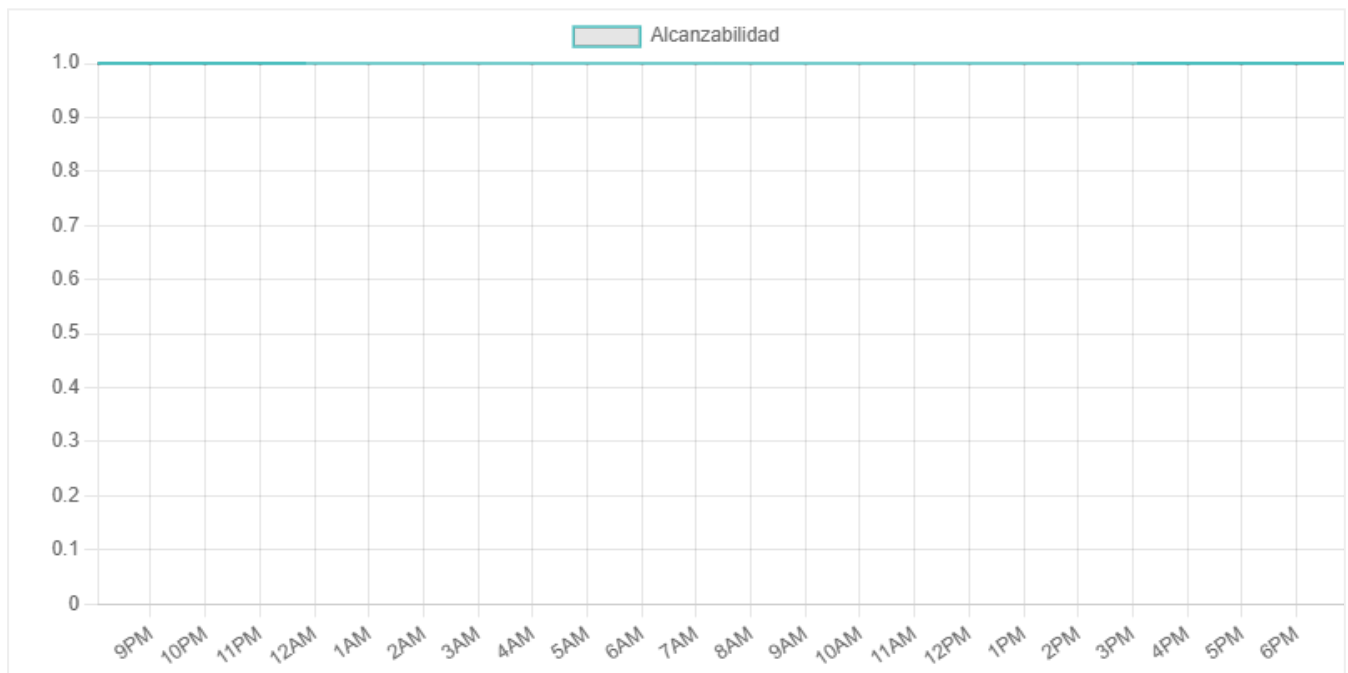

undefined

No hay datos de inventario disponibles.

Resumen General del Host

Resumen General de Salud: Error en el análisis.

No se pudo generar el análisis para este host a partir de la respuesta combinada de la IA.

Métricas Detalladas

Alcanzabilidad

Análisis y Comentarios