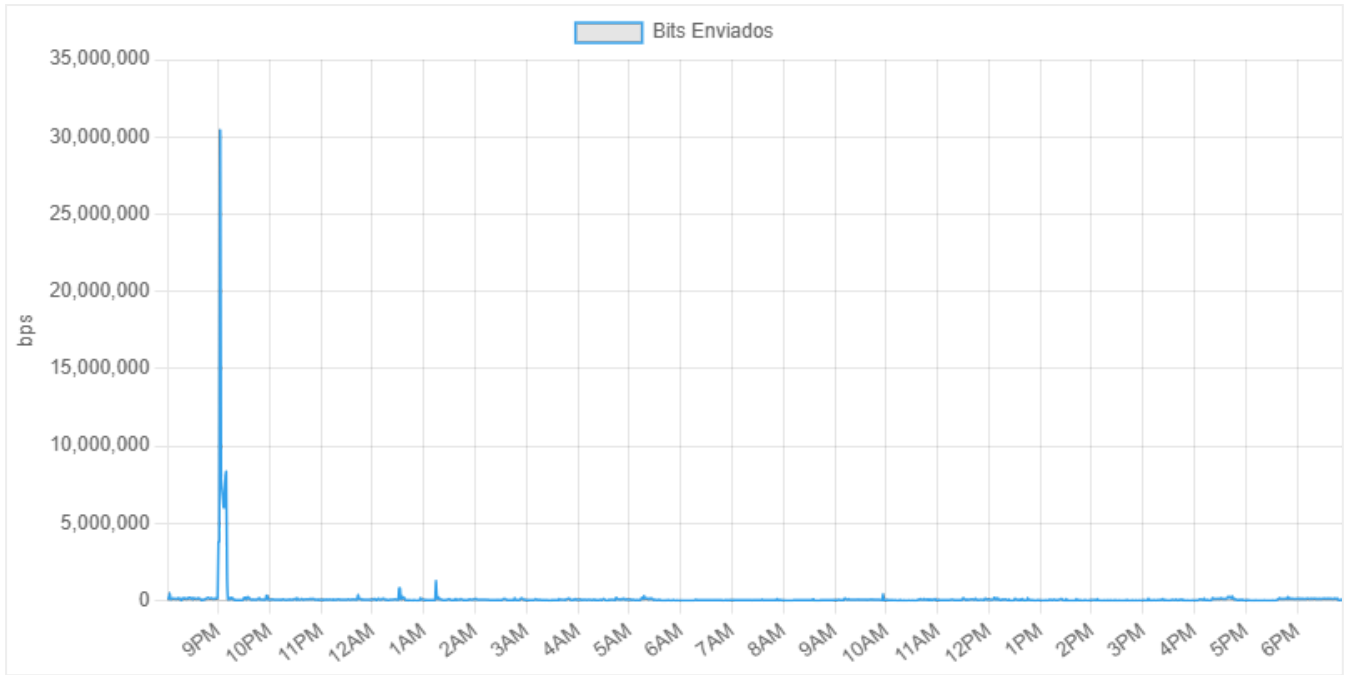

Bits Enviados

Análisis y Comentarios