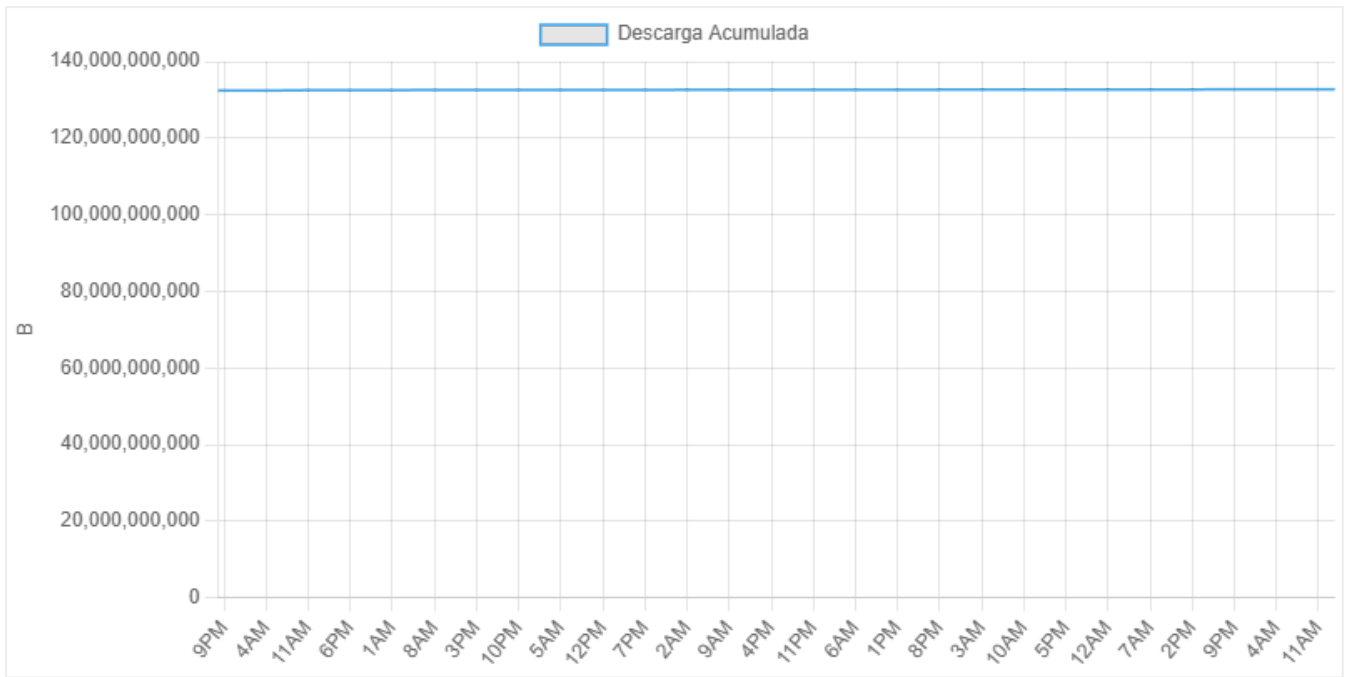

Descarga Acumulada

Análisis y Comentarios