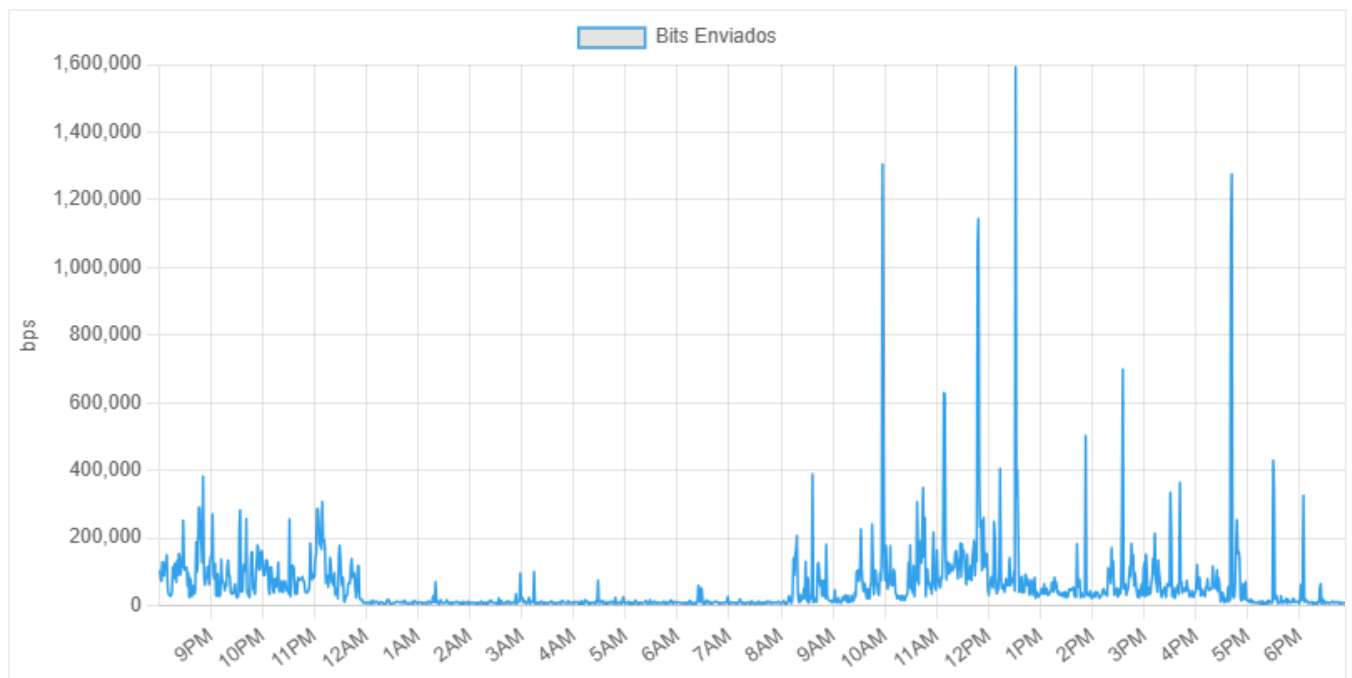

Bits Enviados

Análisis y Comentarios