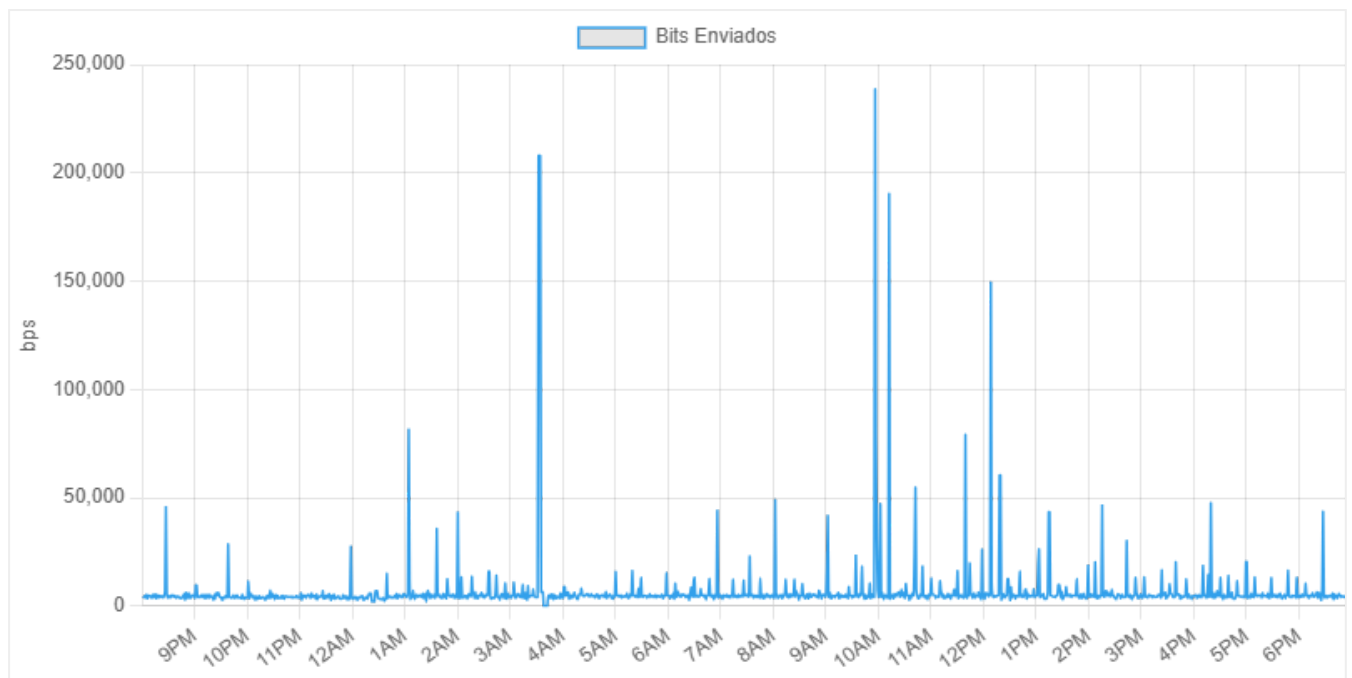

No se pudo generar el análisis para este host a partir de la respuesta combinada de la IA.

Métricas Detalladas

Alcanzabilidad

Análisis y Comentarios

Bits Enviados

Análisis y Comentarios

Bits Recibidos

Análisis y Comentarios