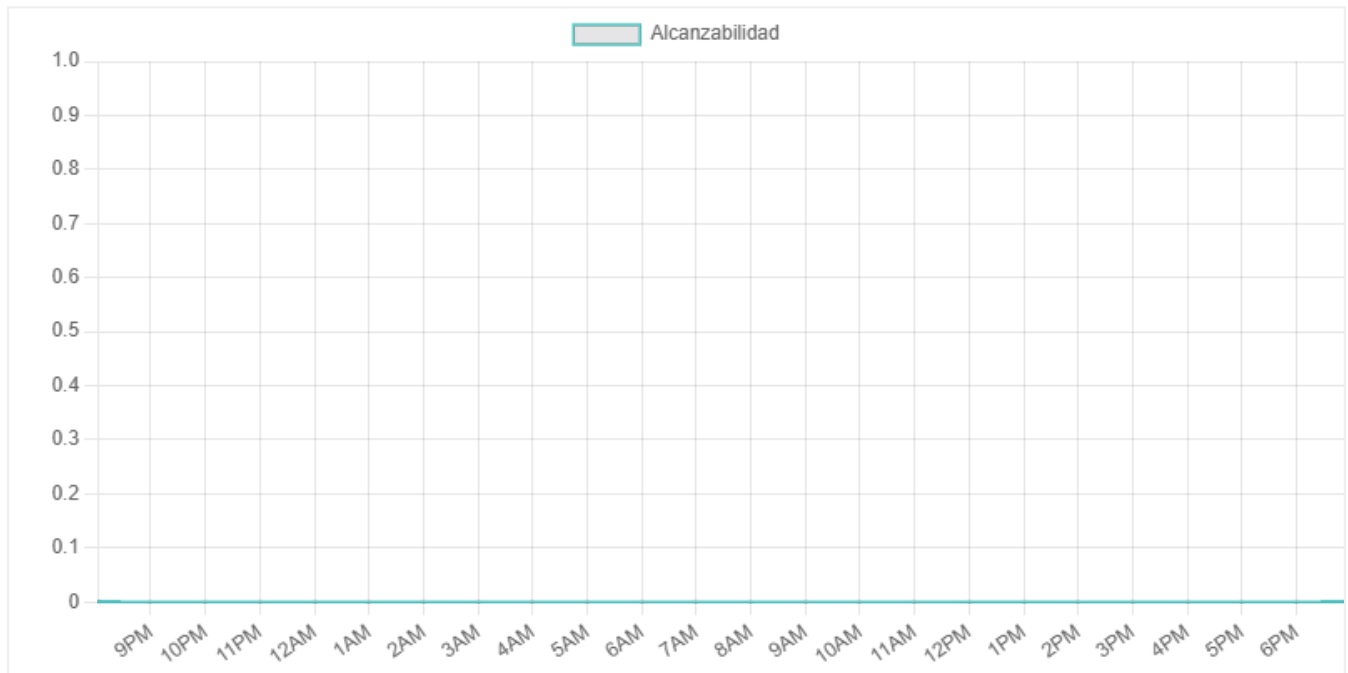

undefined

No hay datos de inventario disponibles.

Resumen General del Host

Resumen General de Salud: Error en el análisis.

No se pudo generar el análisis para este host a partir de la respuesta combinada de la IA.

Métricas Detalladas

Alcanzabilidad

Análisis y Comentarios