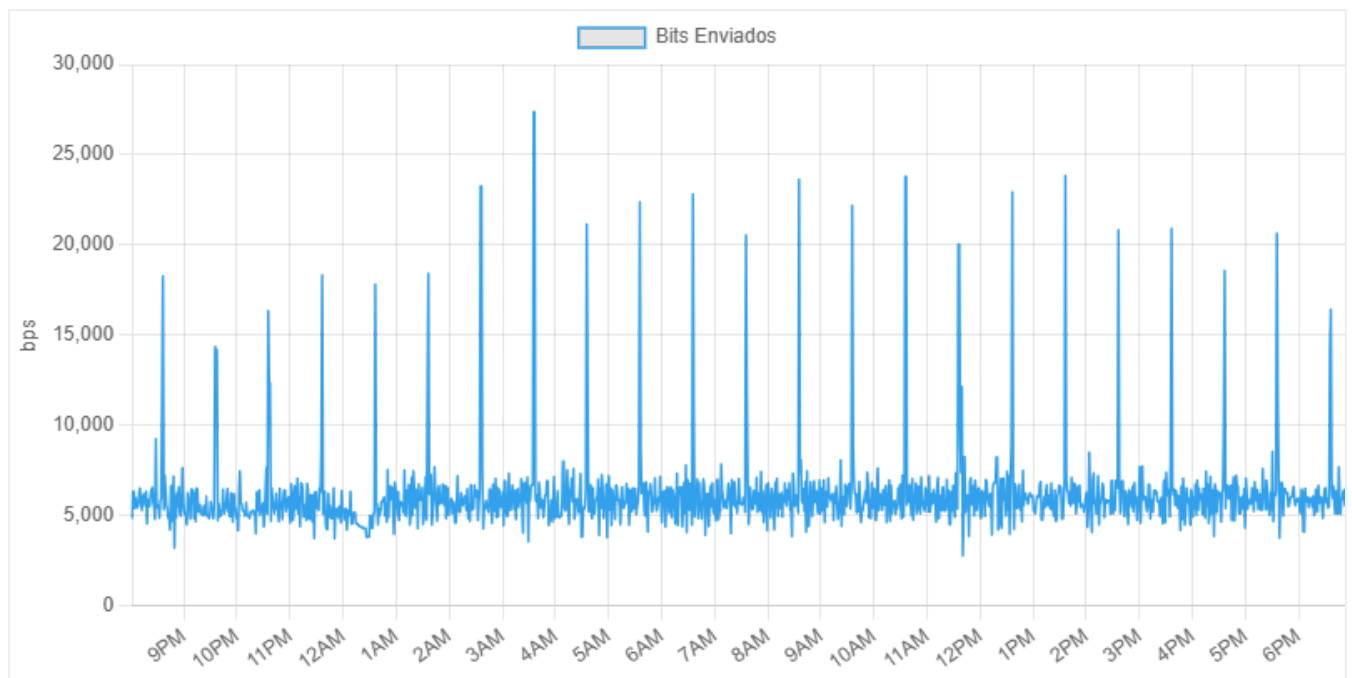

Bits Enviados

Análisis y Comentarios