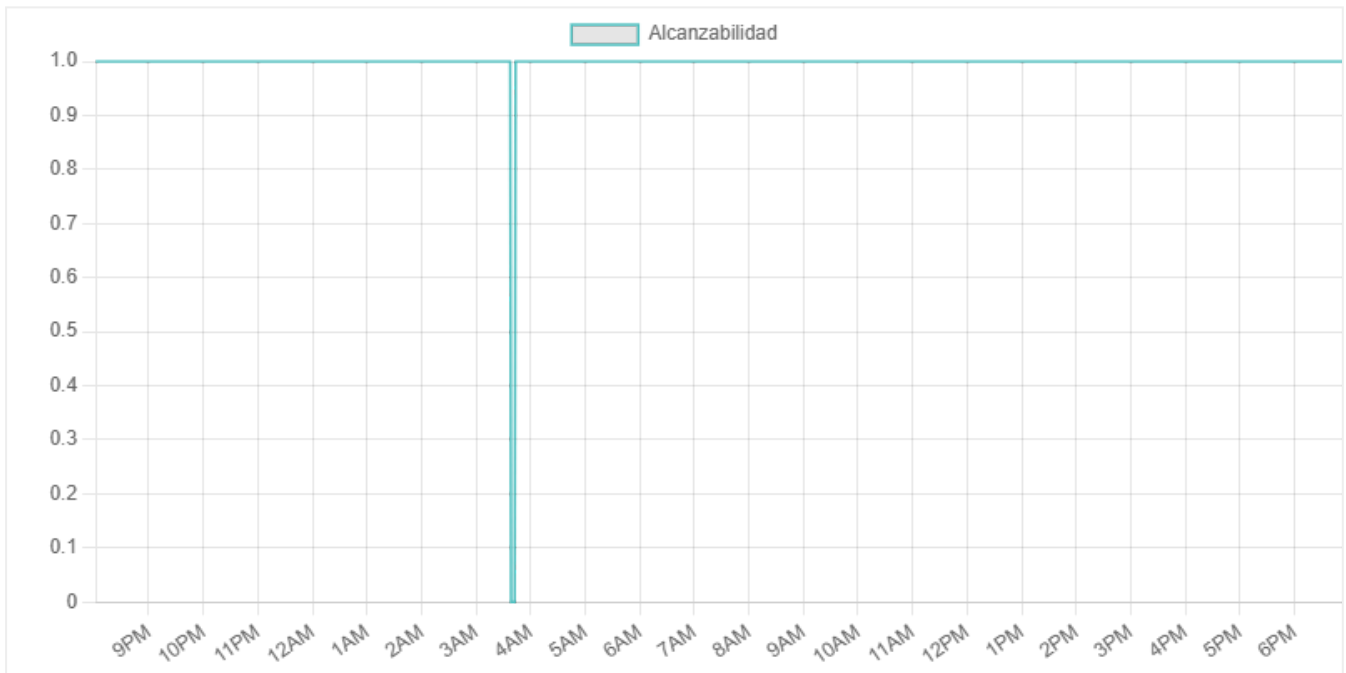

No se pudo generar el análisis para este host a partir de la respuesta combinada de la IA.

Métricas Detalladas

Alcanzabilidad

Análisis y Comentarios

Bits Enviados

Análisis y Comentarios

Bits Recibidos

Análisis y Comentarios