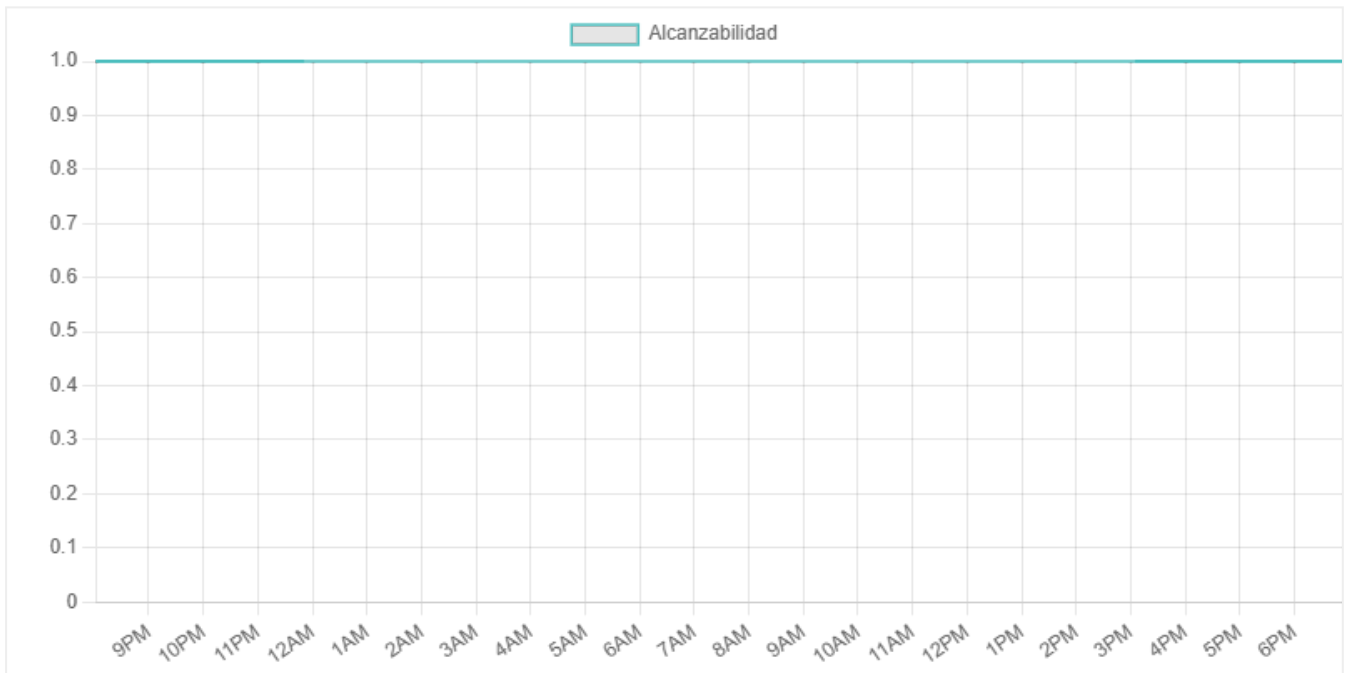

undefined

No hay datos de inventario disponibles.

Resumen General del Host

Resumen General de Salud: Error en el análisis.

No se pudo generar el análisis para este host a partir de la respuesta combinada de la IA.

Métricas Detalladas

Alcanzabilidad

Análisis y Comentarios