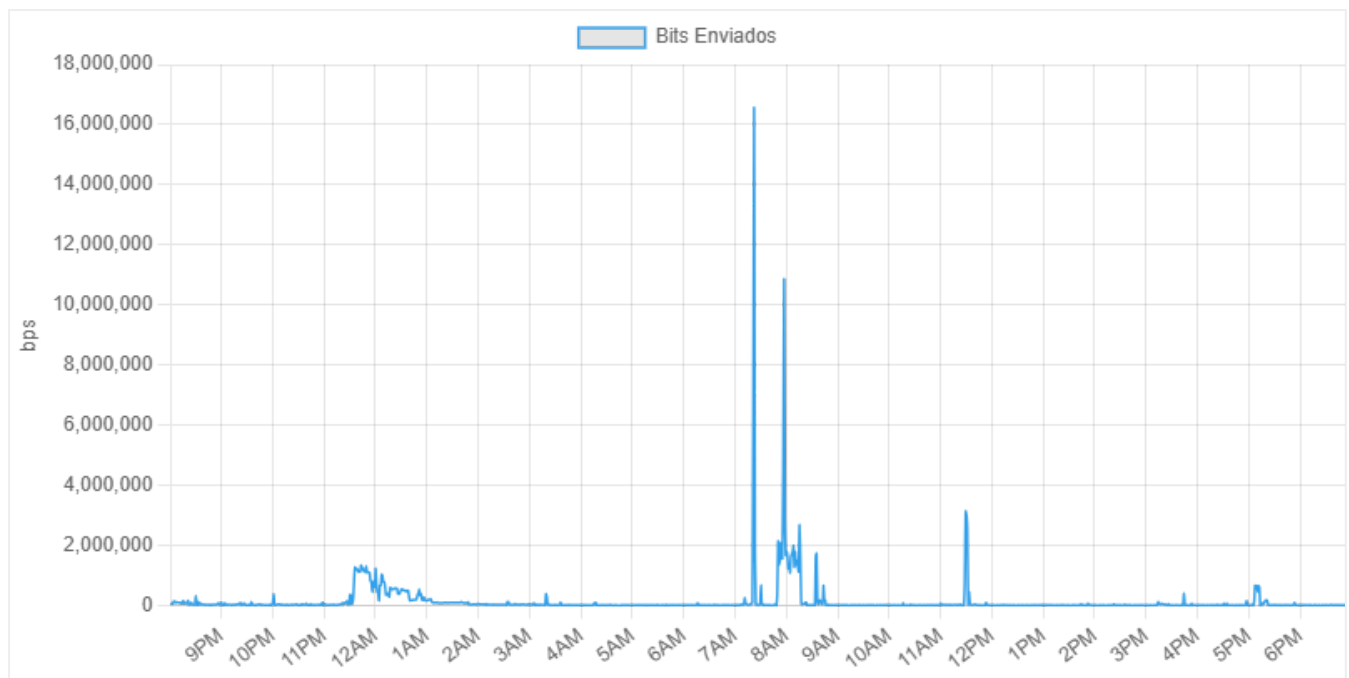

Bits Enviados

Análisis y Comentarios