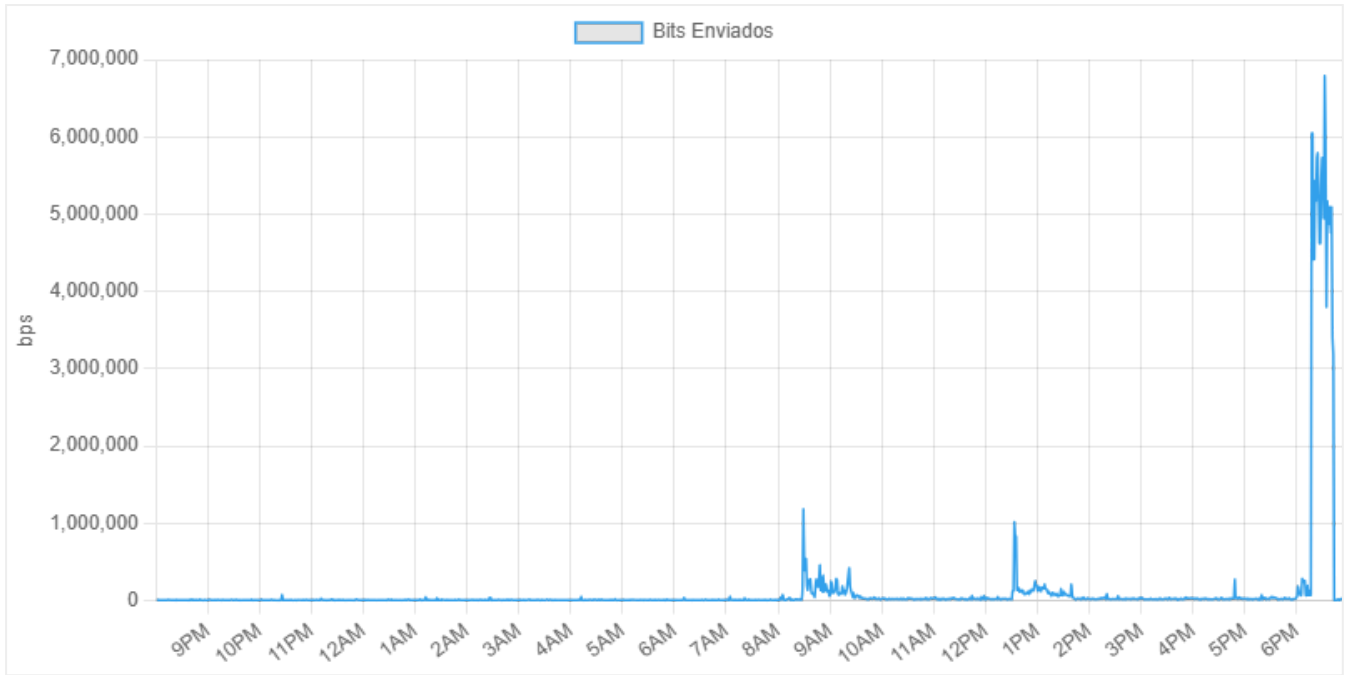

Bits Enviados

Análisis y Comentarios