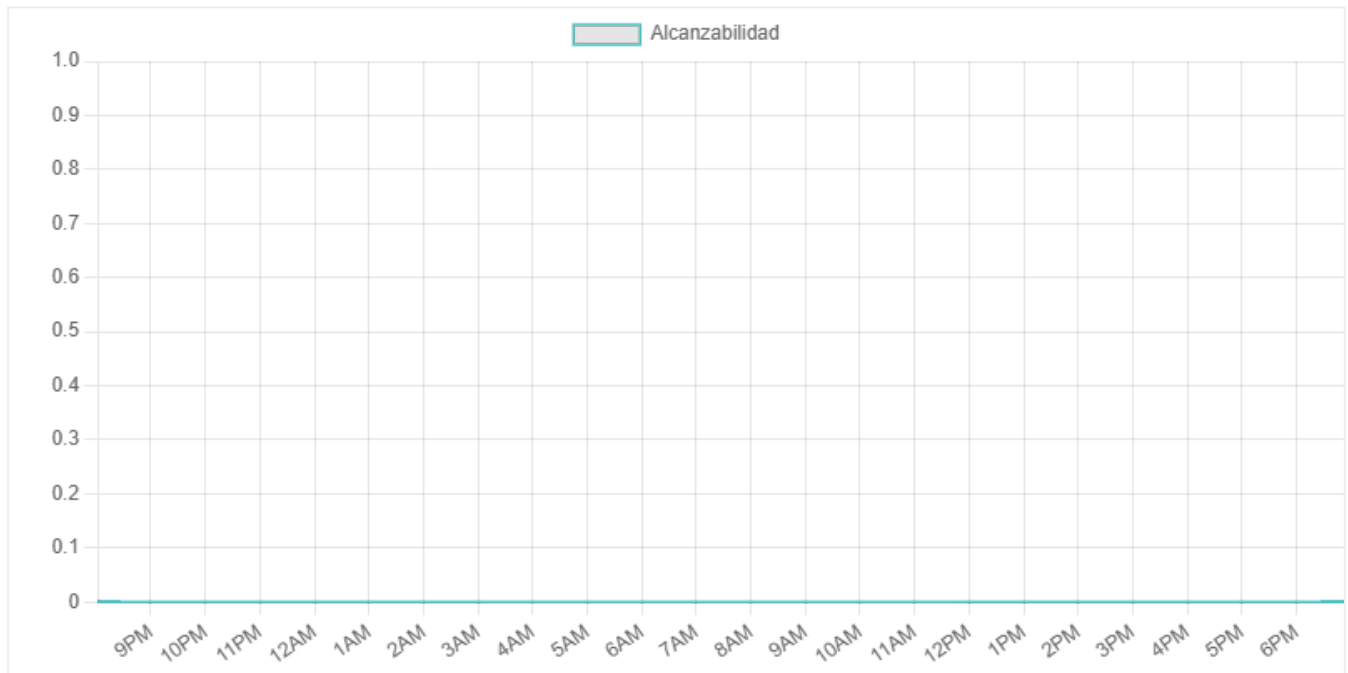

No se pudo generar el análisis para este host a partir de la respuesta combinada de la IA.

Métricas Detalladas

Alcanzabilidad

Análisis y Comentarios

Bits Enviados

Análisis y Comentarios

Bits Recibidos

Análisis y Comentarios