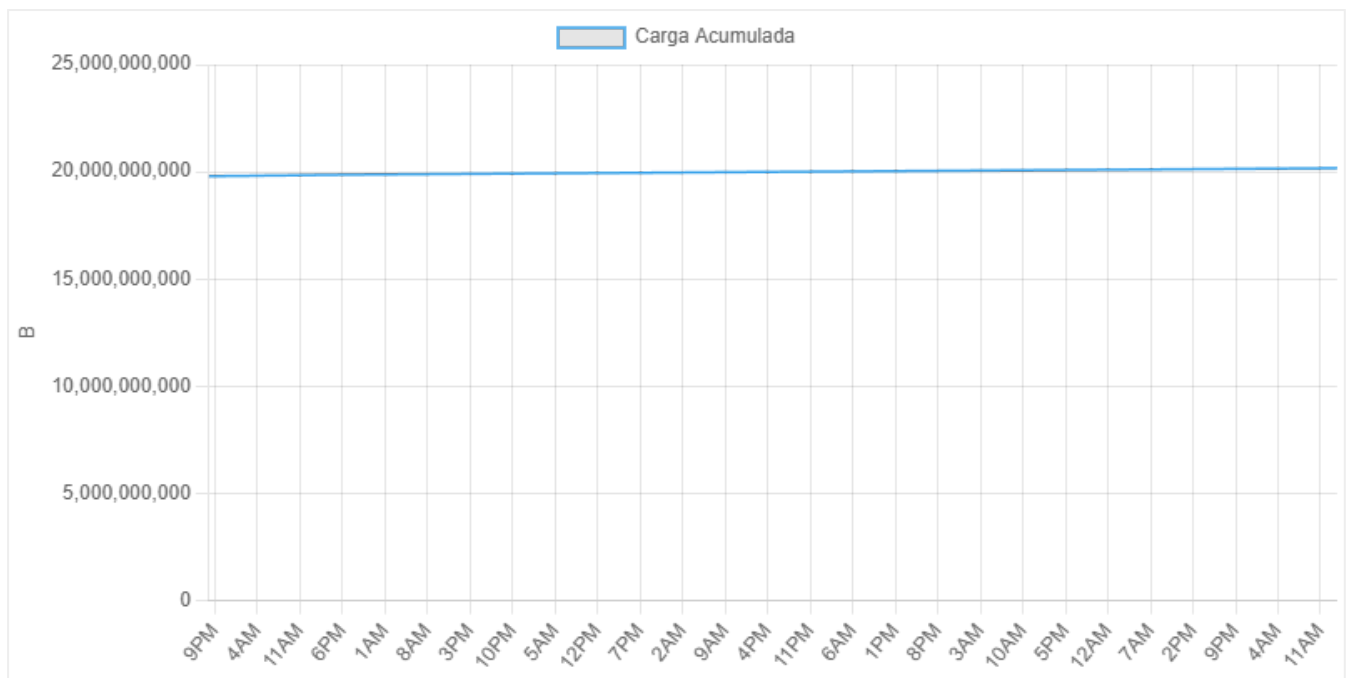

Carga Acumulada

Análisis y Comentarios