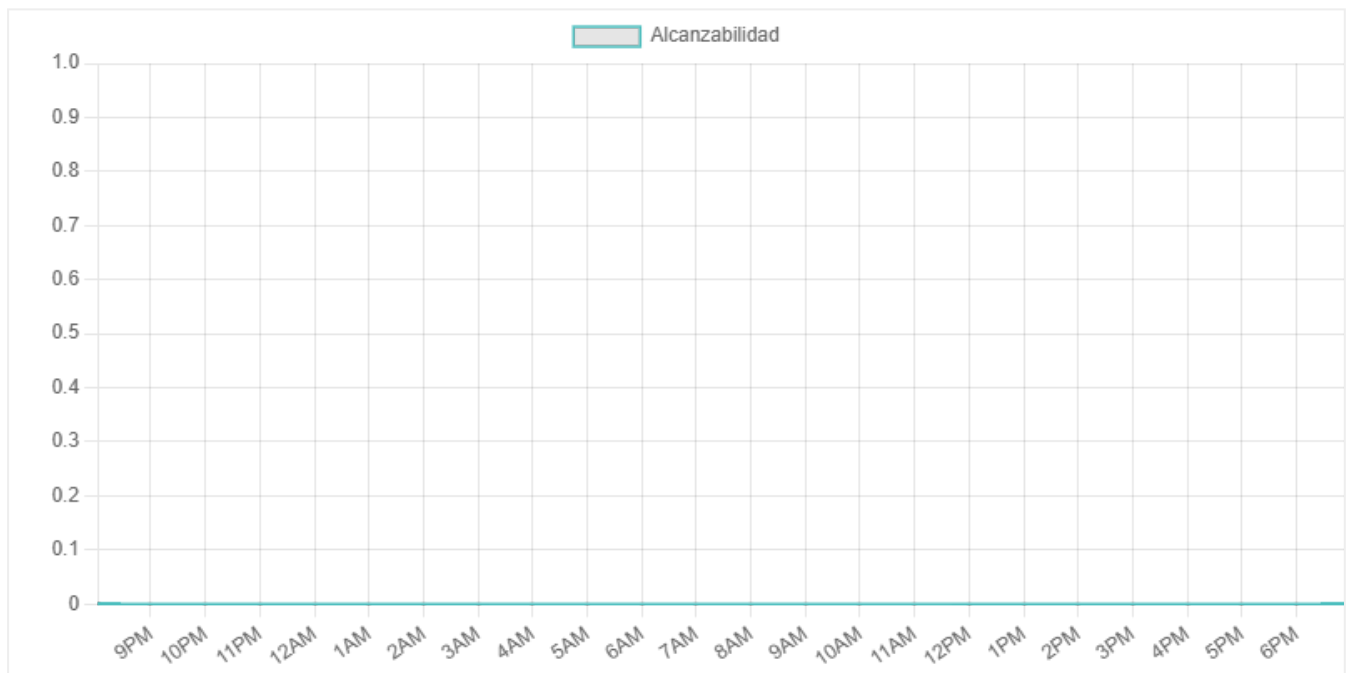

undefined

No hay datos de inventario disponibles.

Resumen General del Host

Resumen General de Salud: Error en el análisis.

No se pudo generar el análisis para este host a partir de la respuesta combinada de la IA.

Métricas Detalladas

Alcanzabilidad

Análisis y Comentarios