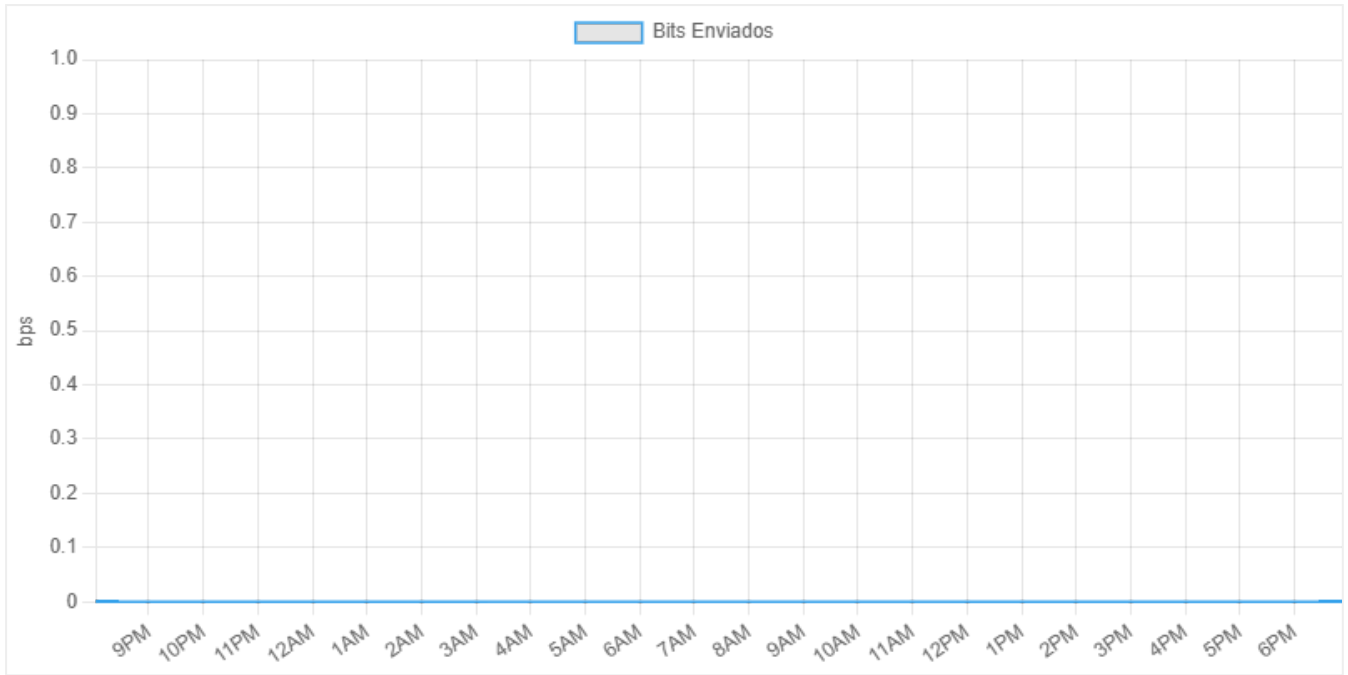

Bits Enviados

Análisis y Comentarios