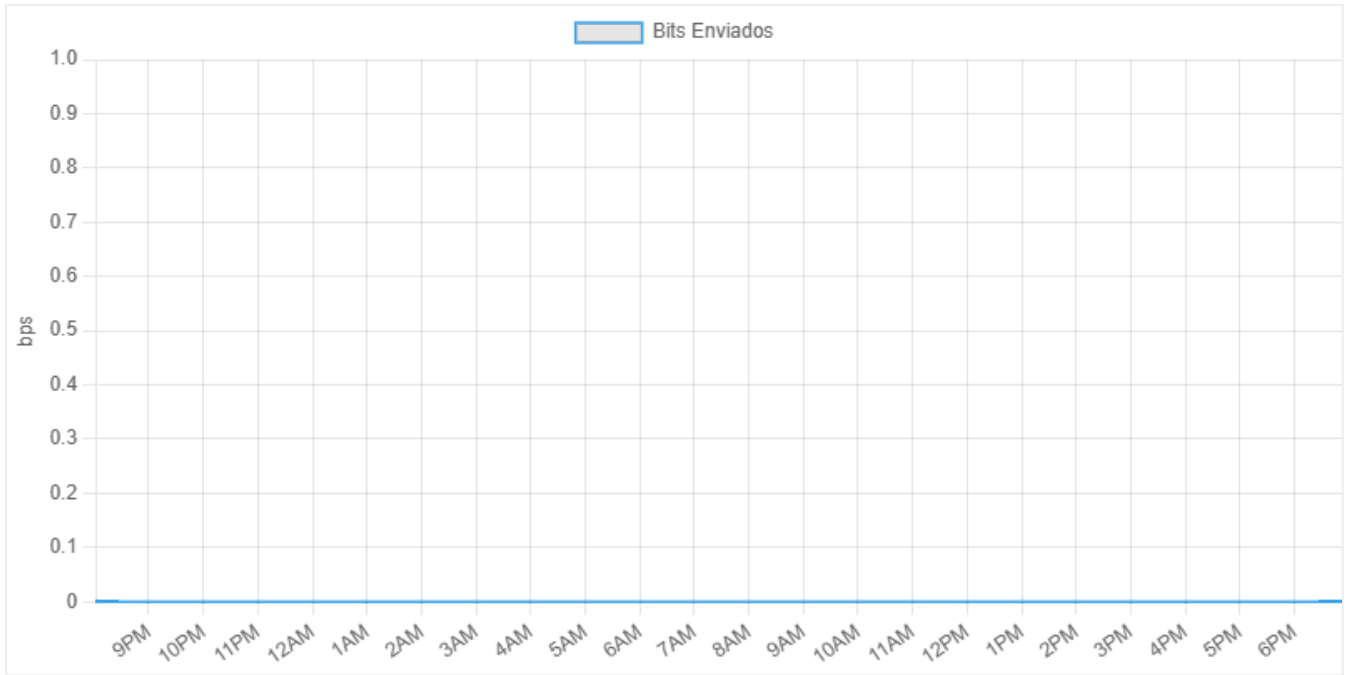

No se pudo generar el análisis para este host a partir de la respuesta combinada de la IA.

Métricas Detalladas

Alcanzabilidad

Análisis y Comentarios

Bits Enviados

Análisis y Comentarios

Bits Recibidos

Análisis y Comentarios