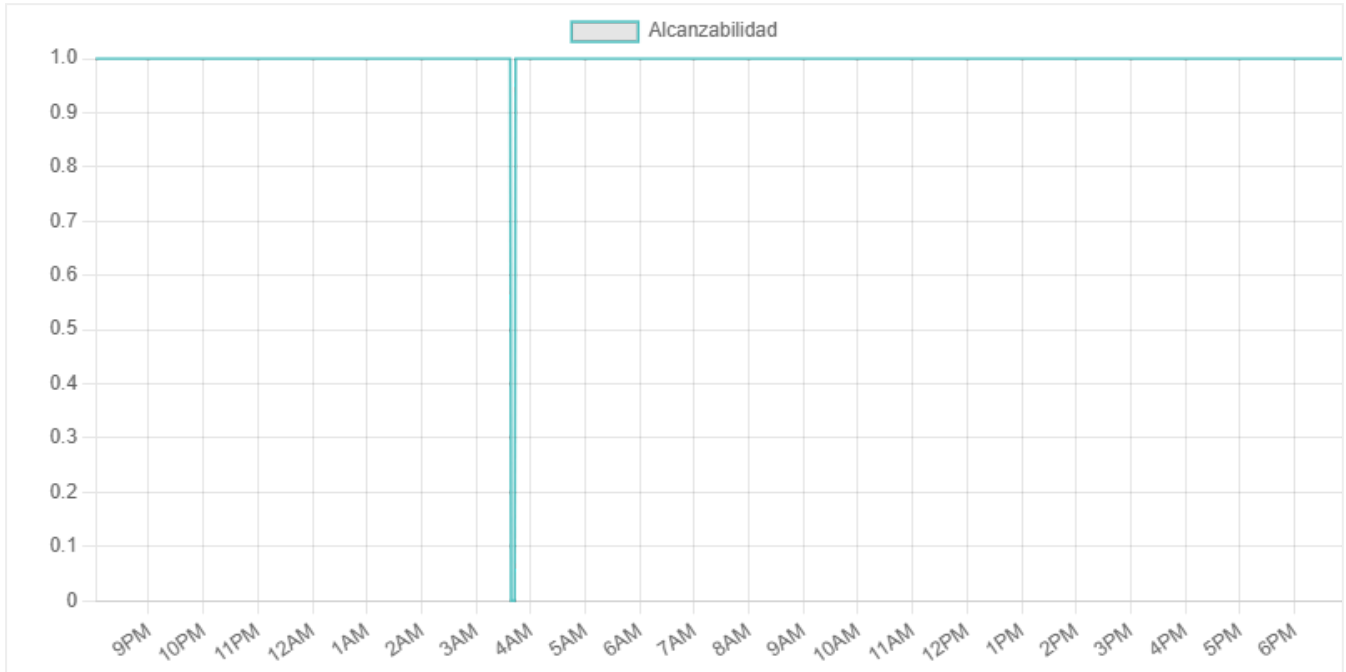

Métricas Detalladas

Alcanzabilidad

Análisis y Comentarios