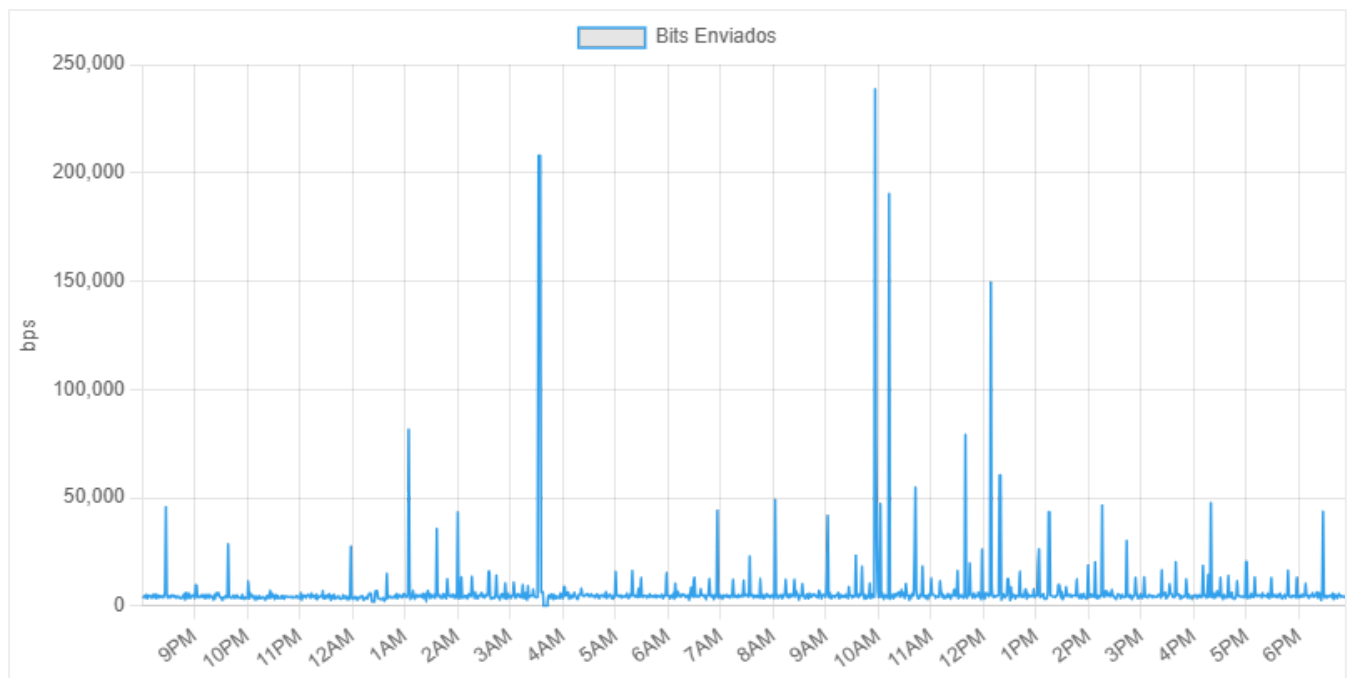

Bits Enviados

Análisis y Comentarios