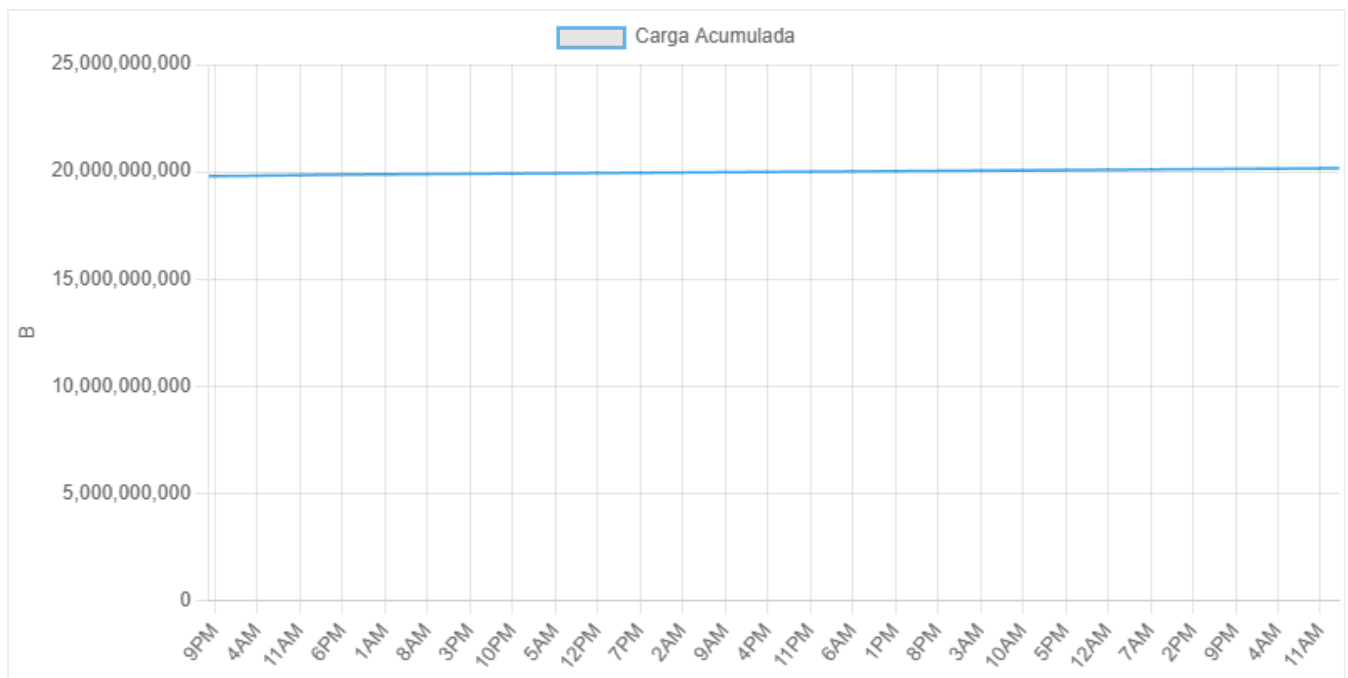

Reporte de Desempeño

Período: 2025-06-20 a 2025-06-27

Resumen Ejecutivo

- BESS Tocopilla:** Se detectaron dos picos significativos en el tráfico de bits enviados y recibidos que requieren investigación. Ir a la sección

****Observaciones Clave:****

- * Se observan dos picos notables en los bits enviados y recibidos alrededor de las marcas de tiempo 1750404805 y 1750433965. Estos picos requieren investigación adicional para determinar su causa.
- * El tráfico de datos (bits enviados y recibidos) se mantiene relativamente consistente entre picos, indicando un patrón de funcionamiento estable con excepciones. La descarga acumulada muestra un incremento constante, mientras que la carga acumulada muestra un patrón de crecimiento constante, lo que indica un proceso de transmisión o descarga constante de información.

Métricas Detalladas

Alcanzabilidad

Análisis y Comentarios

Bits Enviados

Análisis y Comentarios

Bits Recibidos

Análisis y Comentarios

Carga Acumulada