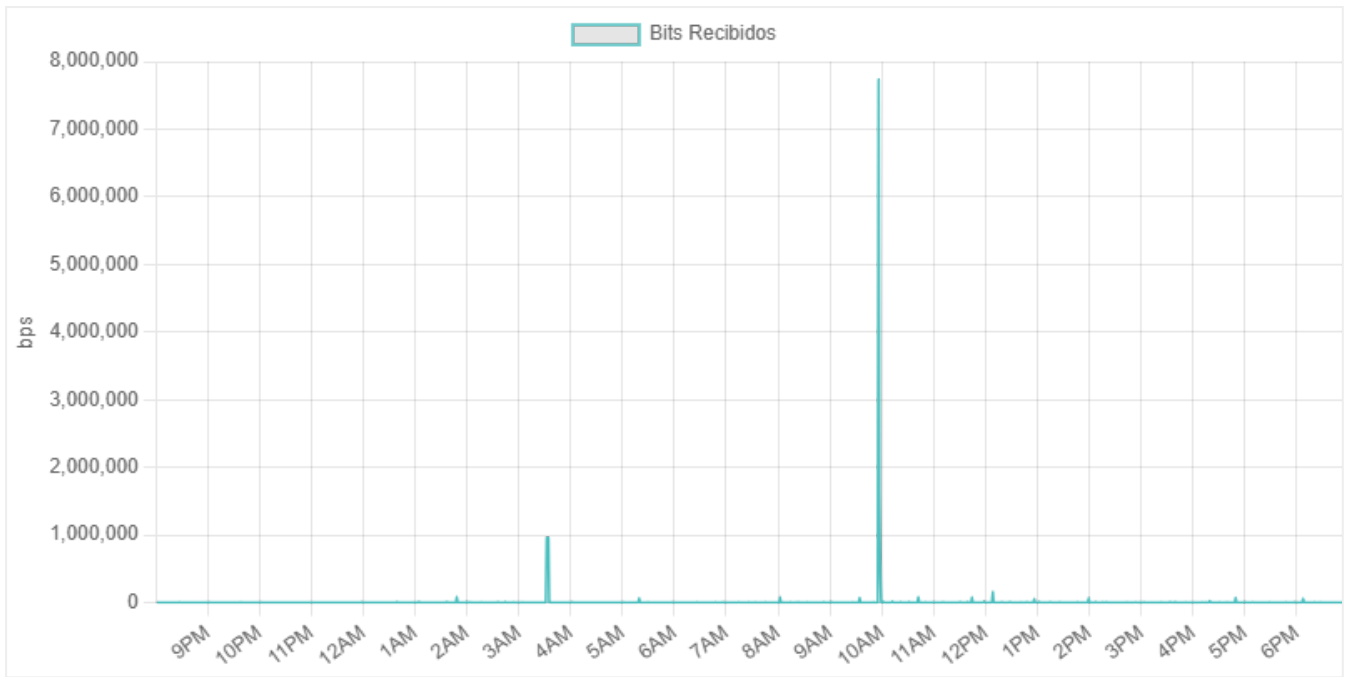

Reporte de Desempeño

Período: 2025-06-20 a 2025-06-27

Resumen Ejecutivo

- BESS Tocopilla:** Se detectaron dos picos significativos en el tráfico de bits enviados y recibidos que requieren investigación. Ir a la sección

****Observaciones Clave:****

- * Se observan dos picos notables en los bits enviados y recibidos alrededor de las marcas de tiempo 1750404805 y 1750433965. Estos picos requieren investigación adicional para determinar su causa.
- * El tráfico de datos (bits enviados y recibidos) se mantiene relativamente consistente entre picos, indicando un patrón de funcionamiento estable con excepciones. La descarga acumulada muestra un incremento constante, mientras que la carga acumulada muestra un patrón de crecimiento constante, lo que indica un proceso de transmisión o descarga constante de información.

Métricas Detalladas

Alcanzabilidad

Análisis y Comentarios

Bits Enviados

Análisis y Comentarios

Bits Recibidos

Análisis y Comentarios

Carga Acumulada