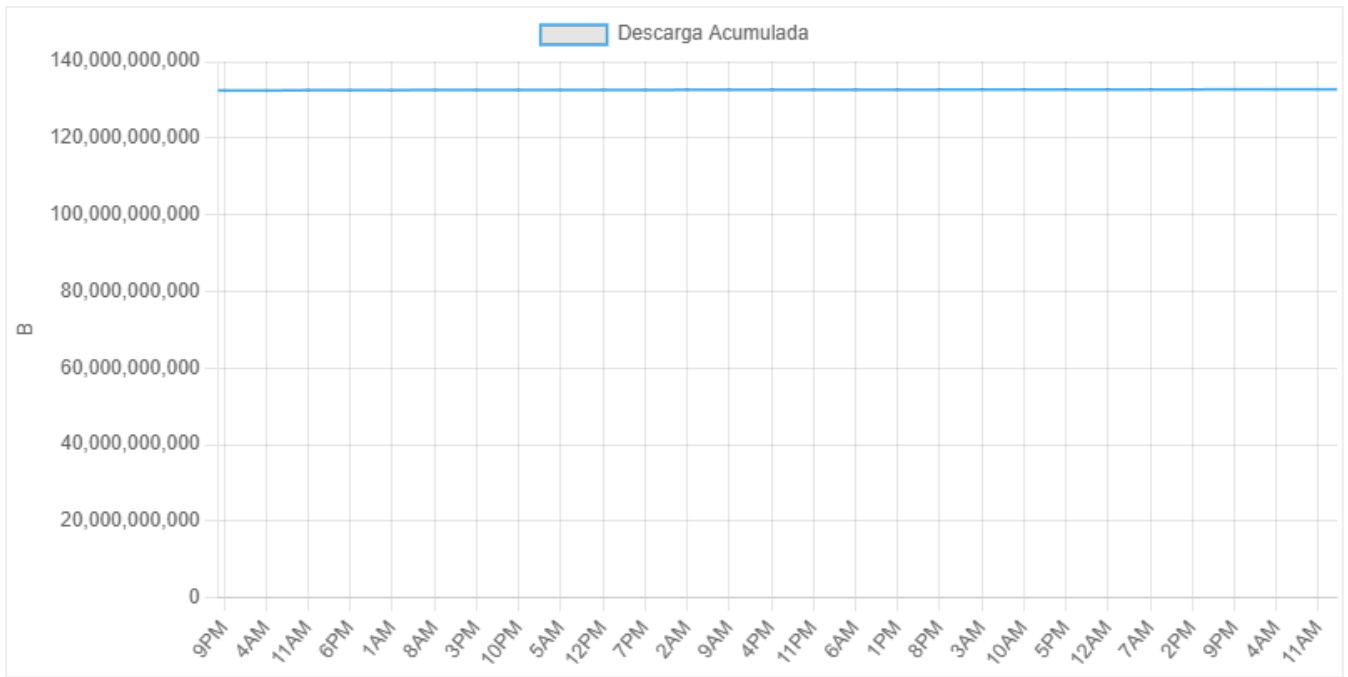

Descarga Acumulada

Análisis y Comentarios