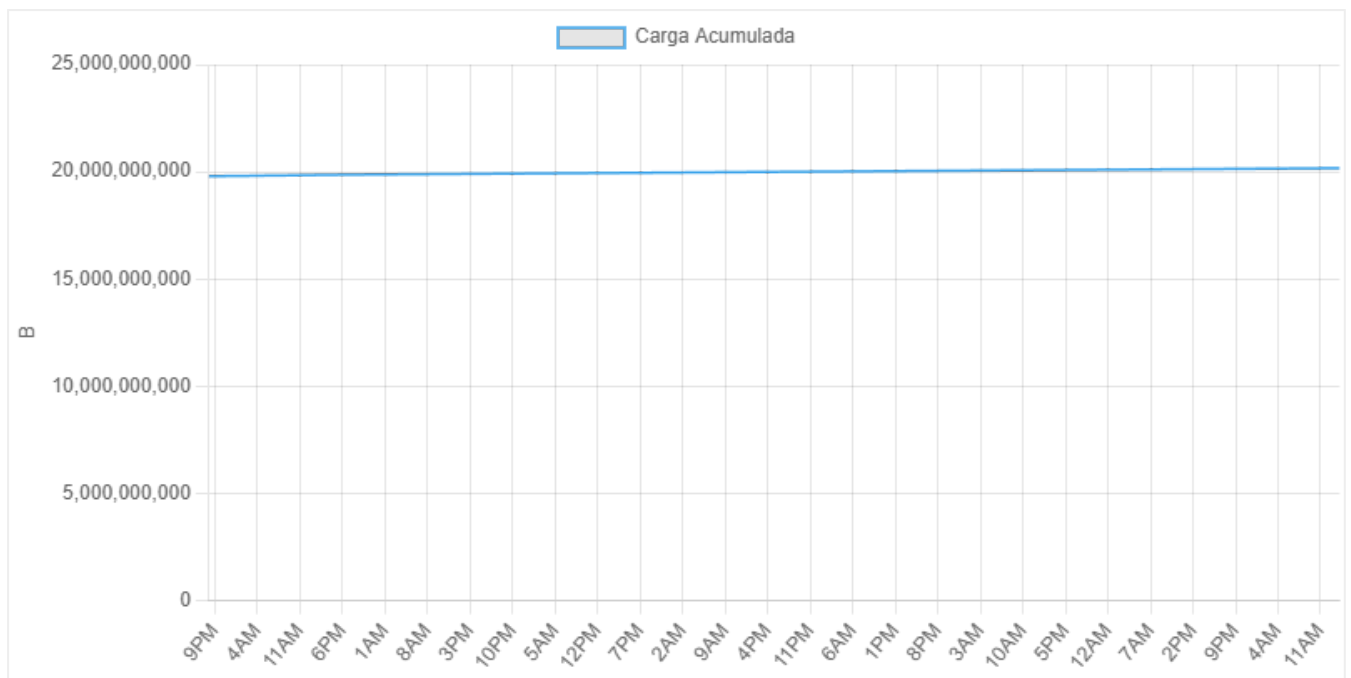

****Observaciones Clave:****

- Se detectaron dos picos muy pronunciados en "Bits Enviados" (207.976 bps y 79.144 bps) y "Bits Recibidos" (961.440 bps y 160.640 bps) en momentos concretos. Estos picos necesitan investigación para determinar su causa.
- A pesar de estos picos, el host mantuvo la conectividad a lo largo de todo el período.
- La carga y descarga acumulada muestra un incremento constante, aunque con un aumento significativo en momentos coincidentes con los picos de Bits Enviados y Recibidos.

Métricas Detalladas

Alcanzabilidad

Análisis y Comentarios

Bits Enviados

Análisis y Comentarios

Bits Recibidos

Análisis y Comentarios

Carga Acumulada