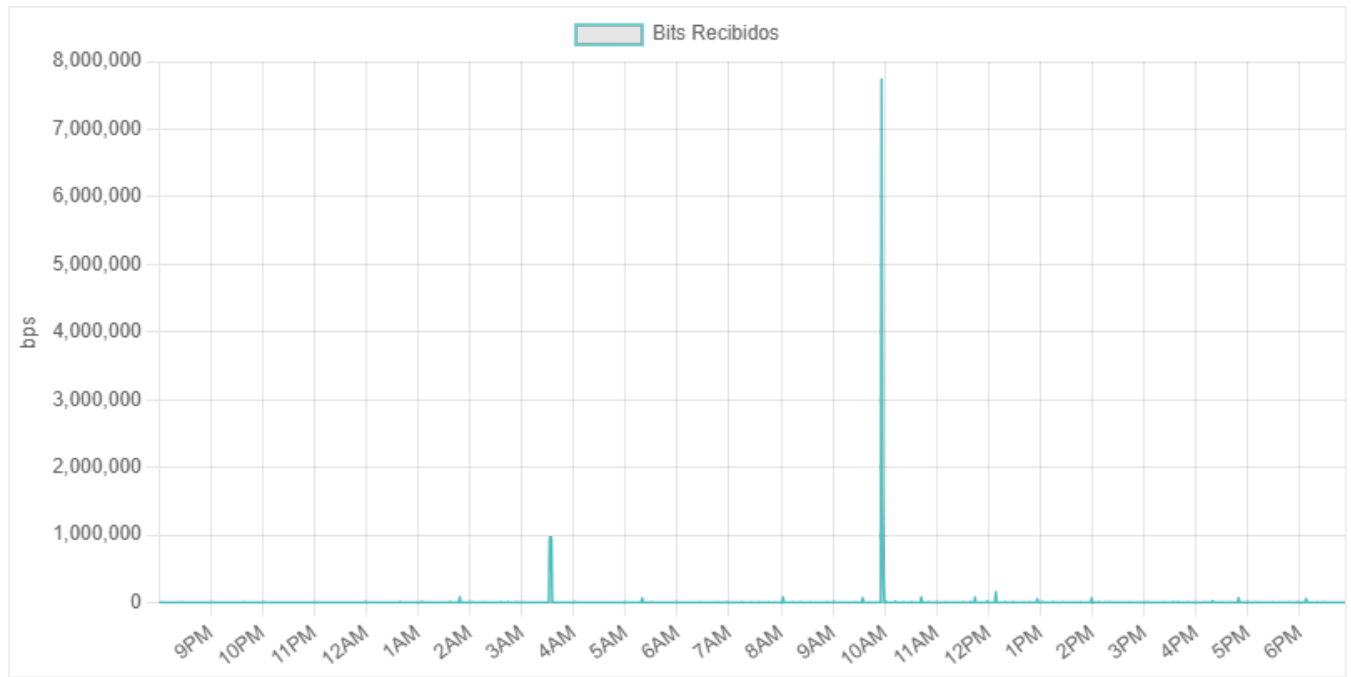

Reporte de Desempeño

Período: 2025-06-20 a 2025-06-27

Resumen Ejecutivo

- Host BESS Tocopilla:** Se detectaron picos significativos en el envío y recepción de bits, así como en la carga y descarga acumulada, que requieren investigación. Ir a la sección

undefined

No hay datos de inventario disponibles.

Resumen General del Host

****Resumen General de Salud:**** El host BESS Tocopilla mostró un comportamiento estable en términos de alcanzabilidad, aunque presentó picos significativos en el envío y recepción de bits, así como en la carga y descarga acumulada en momentos específicos.

****Observaciones Clave:****

- Se detectaron dos picos muy pronunciados en "Bits Enviados" (207.976 bps y 79.144 bps) y "Bits Recibidos" (961.440 bps y 160.640 bps) en momentos concretos. Estos picos necesitan investigación para determinar su causa.
- A pesar de estos picos, el host mantuvo la conectividad a lo largo de todo el período.
- La carga y descarga acumulada muestra un incremento constante, aunque con un aumento significativo en momentos coincidentes con los picos de Bits Enviados y Recibidos.

Métricas Detalladas

Alcanzabilidad

Análisis y Comentarios

Bits Enviados

Análisis y Comentarios

Bits Recibidos

Análisis y Comentarios

Carga Acumulada