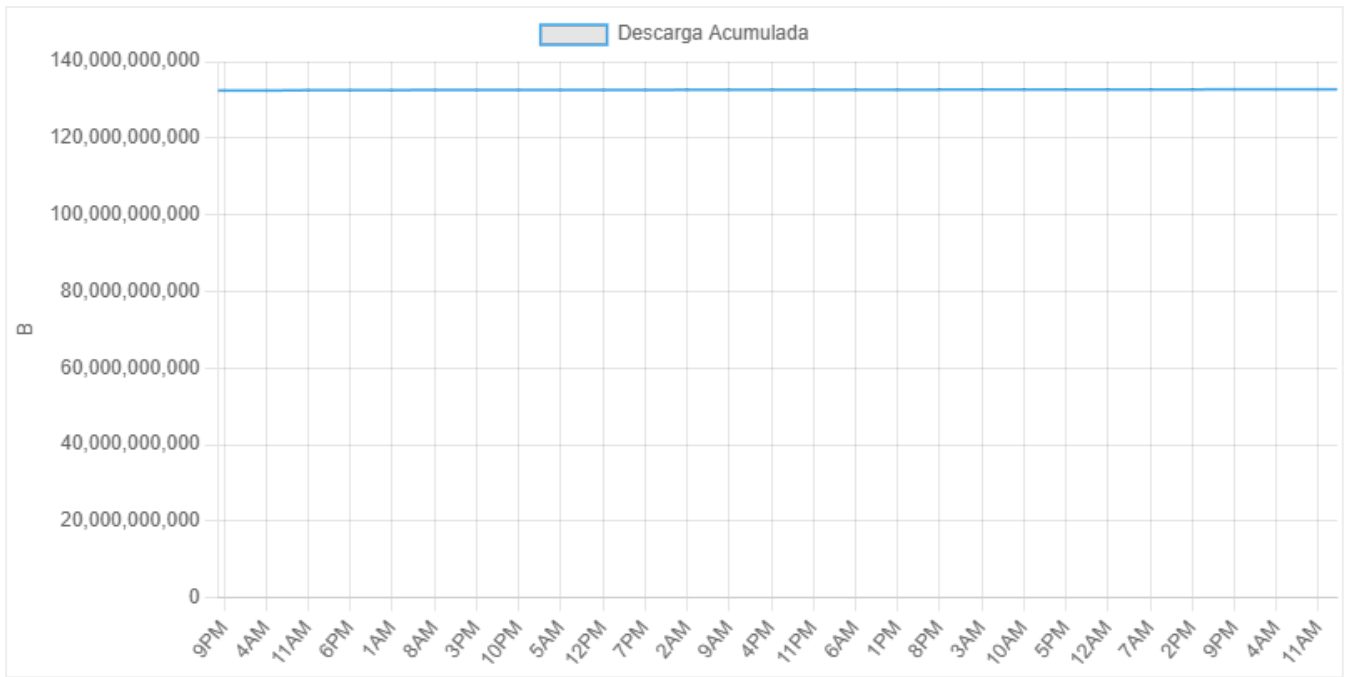

Descarga Acumulada

Análisis y Comentarios