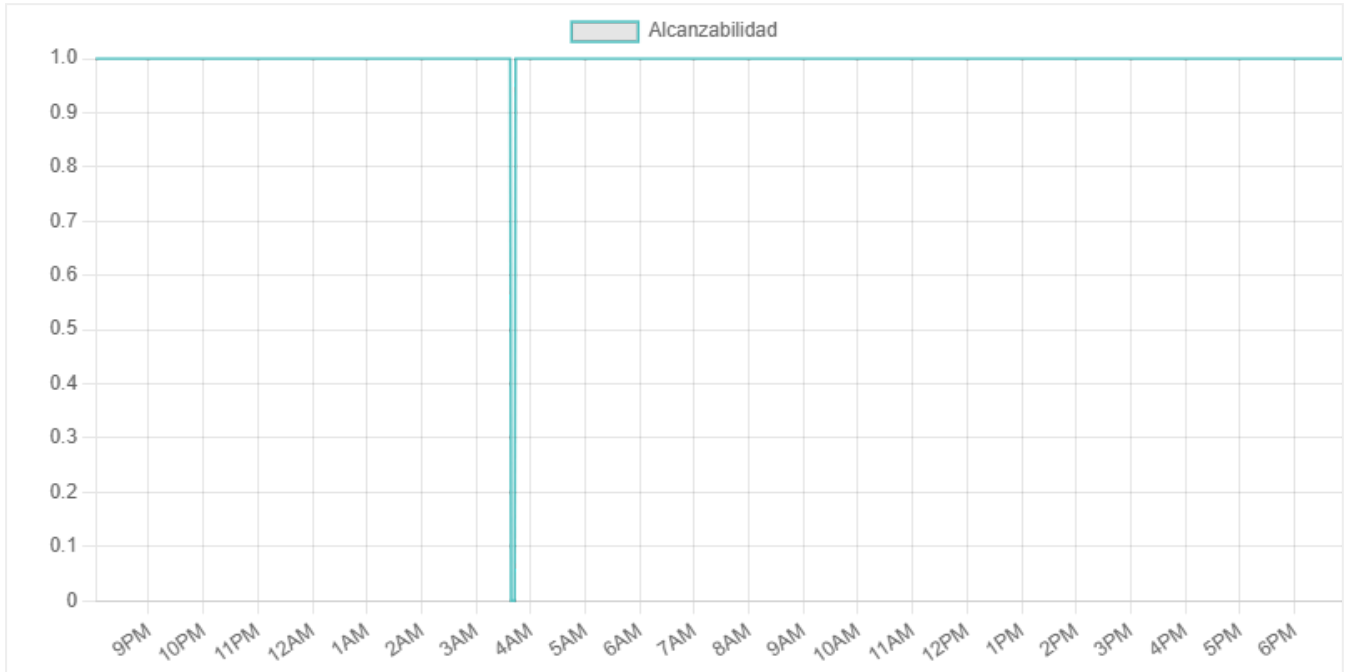

Métricas Detalladas

Alcanzabilidad

Análisis y Comentarios