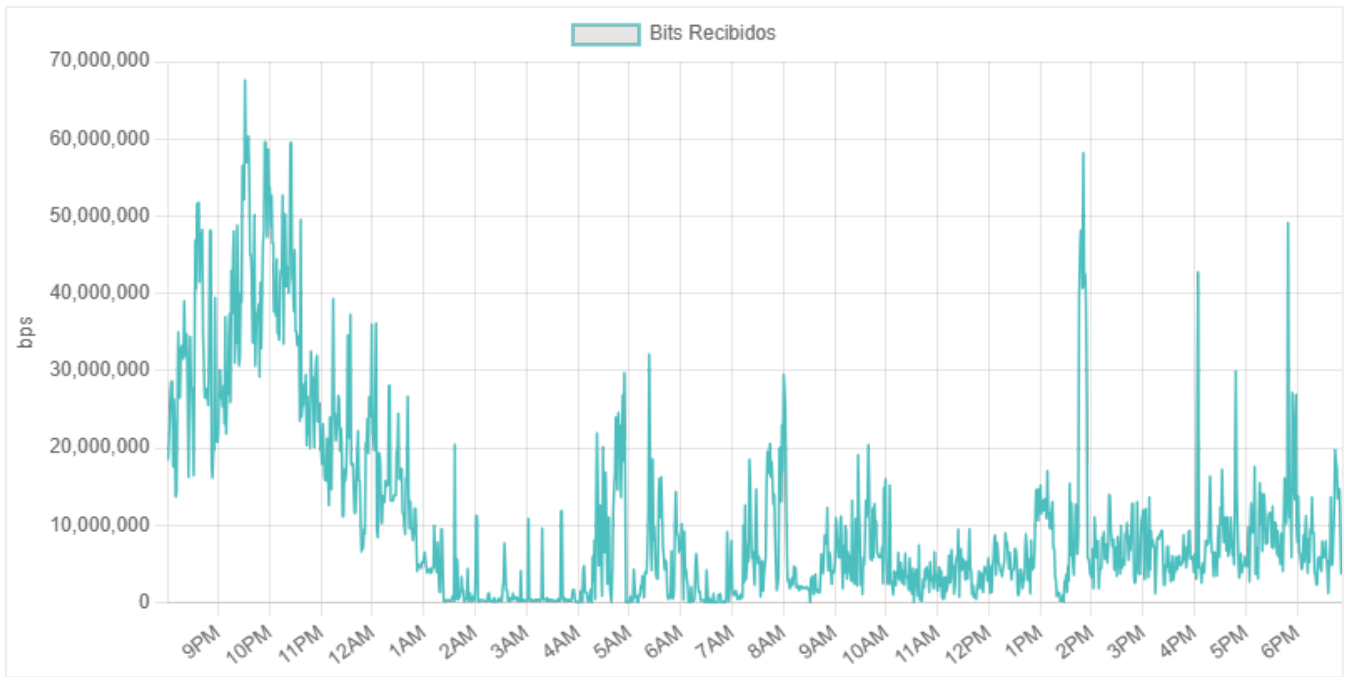

Bits Recibidos

Análisis y Comentarios