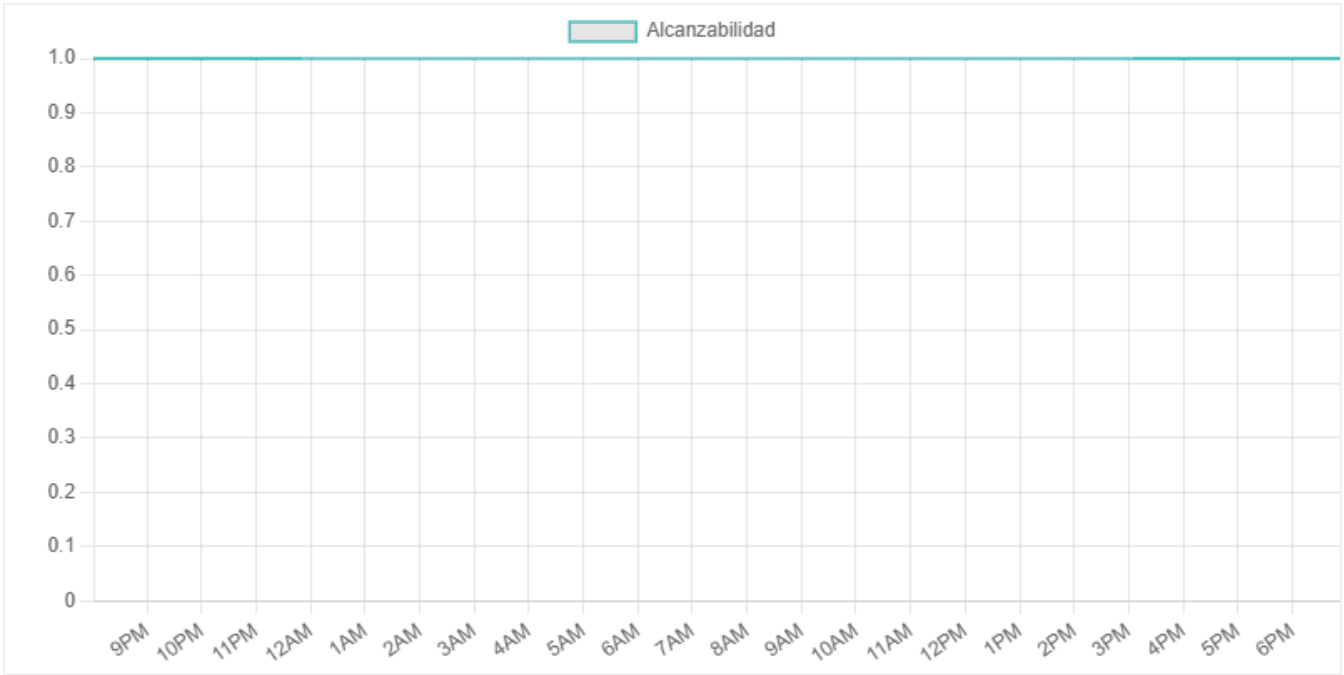

Métricas Detalladas

Alcanzabilidad

Análisis y Comentarios