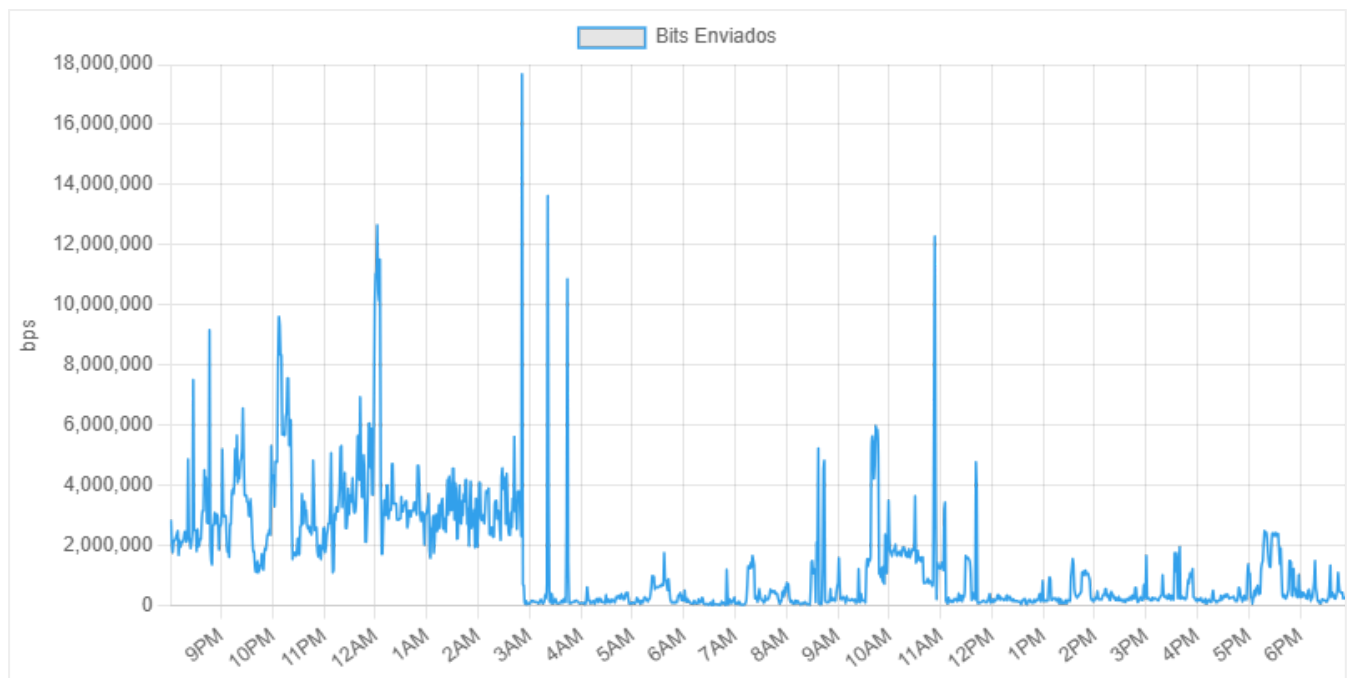

Bits Enviados

Análisis y Comentarios