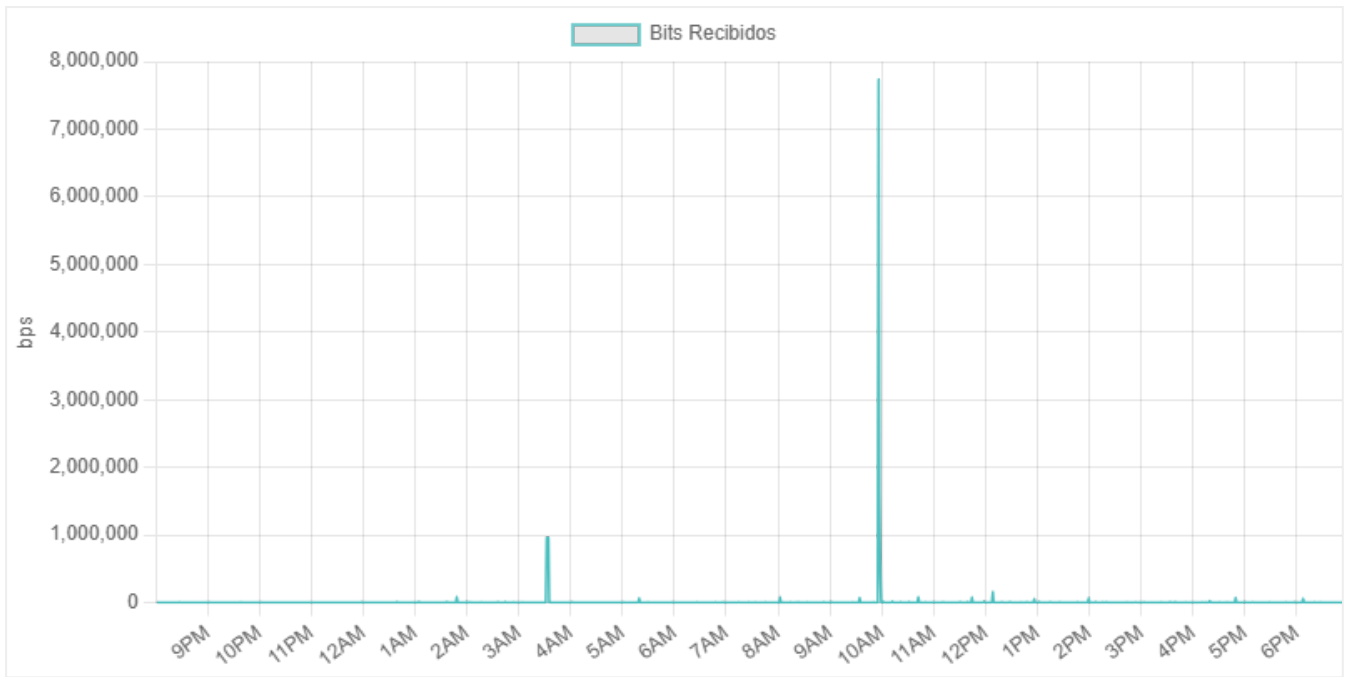

Reporte de Desempeño

Período: 2025-06-20 a 2025-06-27

Resumen Ejecutivo

- Host BESS Tocopilla:** Se detectaron picos significativos y anómalos en el tráfico de red, requiriendo investigación para determinar la causa. Ir a la sección

undefined

No hay datos de inventario disponibles.

Resumen General del Host

Informe de Monitoreo - Host: BESS Tocopilla
(2025-06-20 a 2025-06-27)

****Resumen General de Salud:**** El host BESS Tocopilla mantuvo una alcanzabilidad estable durante el periodo analizado, sin embargo, se observaron picos significativos en el tráfico de red que requieren mayor investigación.

****Observaciones Clave:****

* ****Picos de Tráfico de Red:**** Se detectaron dos picos significativos en el tráfico de red, tanto en bits enviados como recibidos, alrededor de las timestamps `1750404805` y `1750433965`. Estos picos superan ampliamente el tráfico observado en el resto del periodo, con incrementos de al menos una orden de magnitud. Se recomienda investigar la causa de estos picos para determinar si se trata de un comportamiento normal o una anomalía. La correlación entre los picos de "Bits Enviados" y "Bits Recibidos" sugiere actividad bidireccional inusual.

Métricas Detalladas

Alcanzabilidad

Análisis y Comentarios

Bits Enviados

Análisis y Comentarios

Bits Recibidos

Análisis y Comentarios

Carga Acumulada