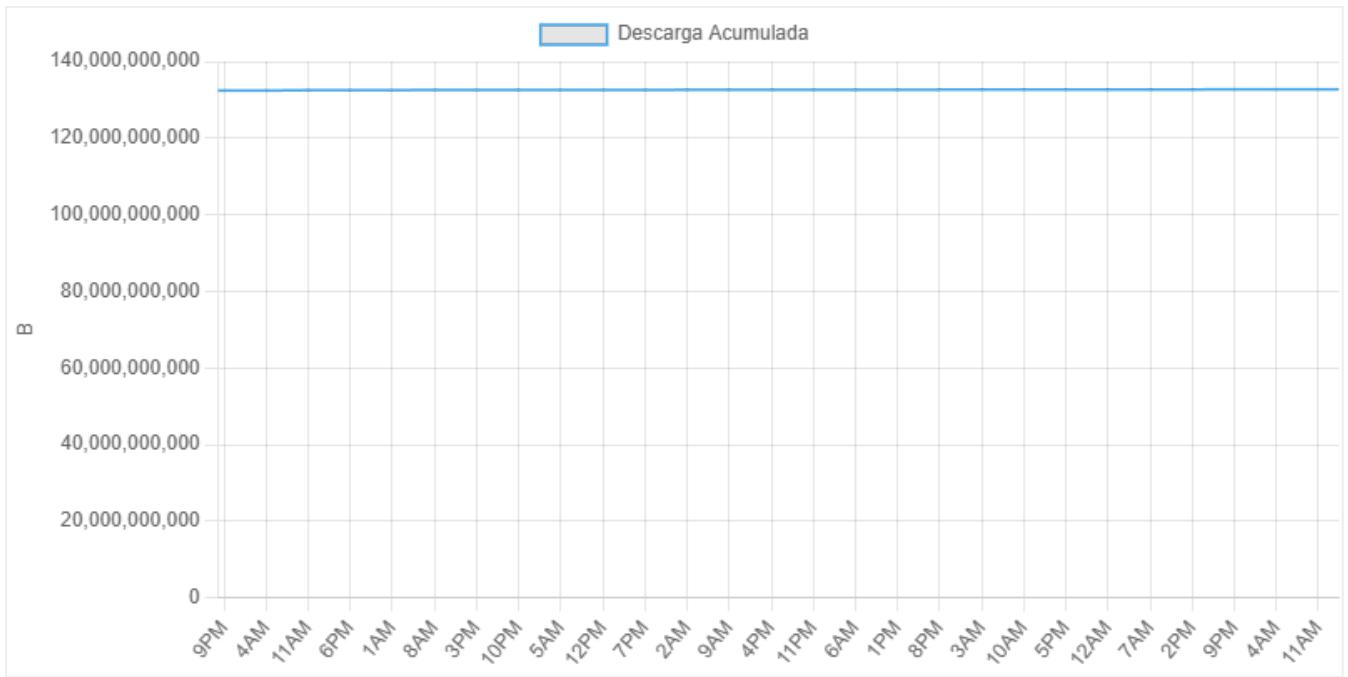

Descarga Acumulada

Análisis y Comentarios