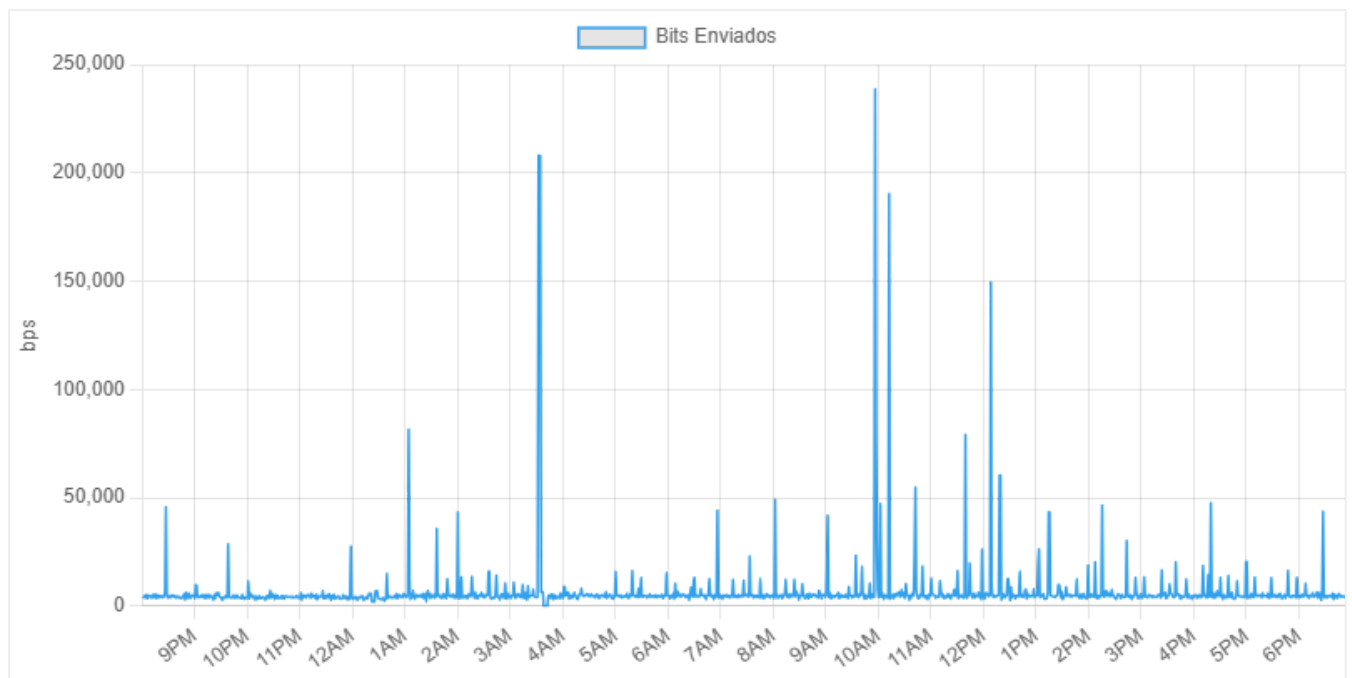

Bits Enviados

Análisis y Comentarios