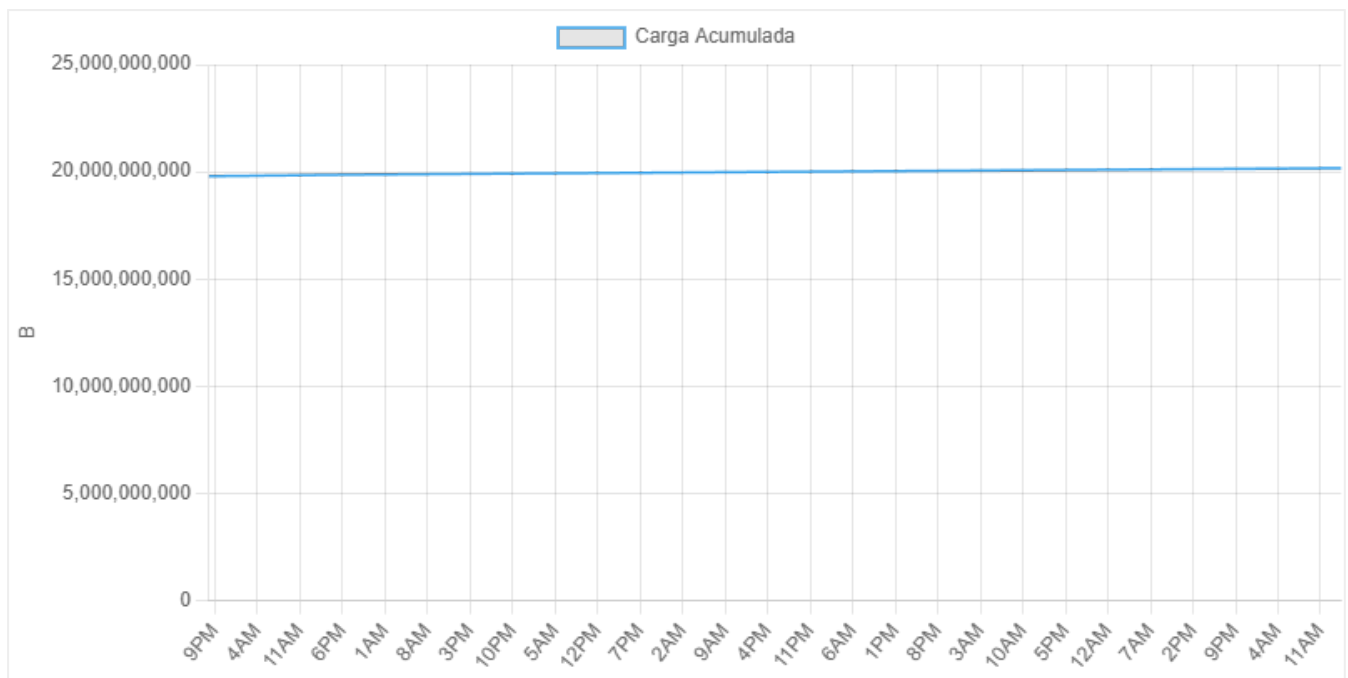

****Observaciones Clave:****

* ****Picos de Tráfico de Red:**** Se detectaron dos picos significativos en el tráfico de red, tanto en bits enviados como recibidos, alrededor de las timestamps `1750404805` y `1750433965`. Estos picos superan ampliamente el tráfico observado en el resto del periodo, con incrementos de al menos una orden de magnitud. Se recomienda investigar la causa de estos picos para determinar si se trata de un comportamiento normal o una anomalía. La correlación entre los picos de "Bits Enviados" y "Bits Recibidos" sugiere actividad bidireccional inusual.

* ****Aumento Constante de Carga Acumulada y Descarga Acumulada:**** Ambos indicadores muestran un aumento constante durante todo el periodo, lo cual es esperable. Sin embargo, se debe verificar si la tasa de crecimiento coincide con lo habitual para este host, pudiendo indicar un uso superior al estándar.

Métricas Detalladas

Alcanzabilidad

Análisis y Comentarios

Bits Enviados

Análisis y Comentarios

Bits Recibidos

Análisis y Comentarios

Carga Acumulada