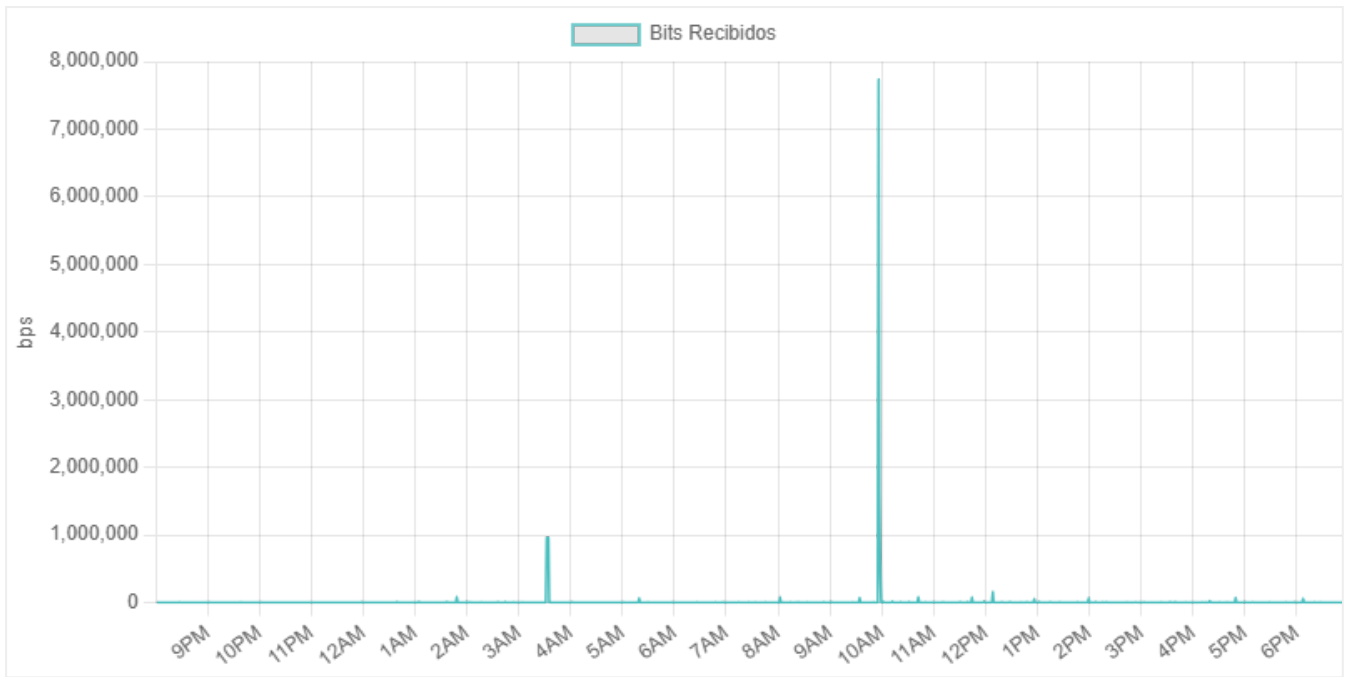

Bits Recibidos

Análisis y Comentarios