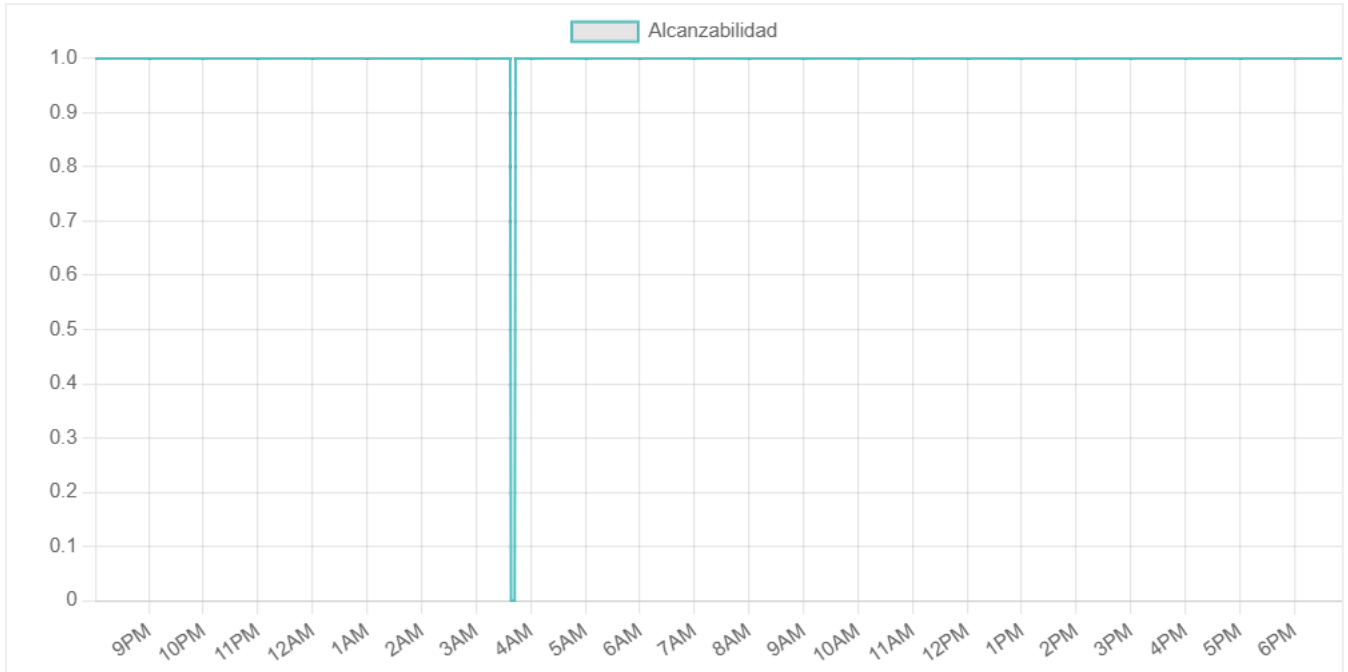

Métricas Detalladas

Alcanzabilidad

Análisis y Comentarios

No se pudo obtener el análisis de la IA.