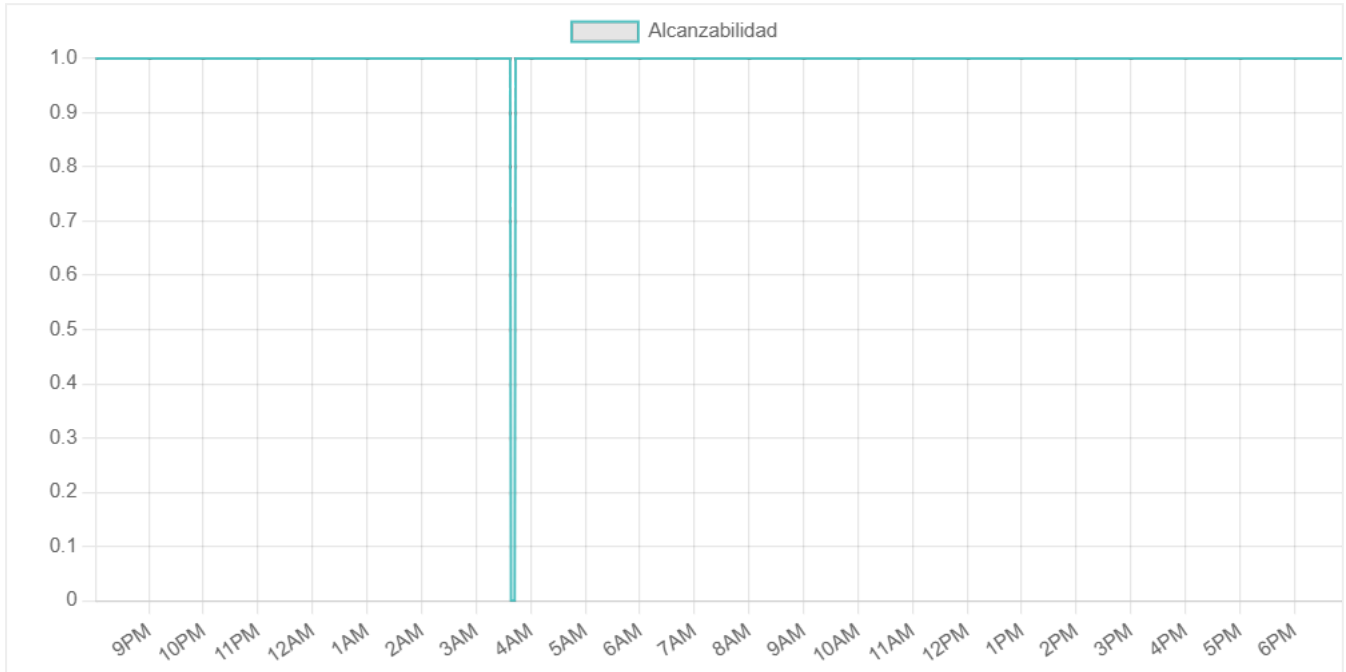

Métricas Detalladas

Alcanzabilidad

Análisis y Comentarios

No se pudo obtener el análisis de la IA.