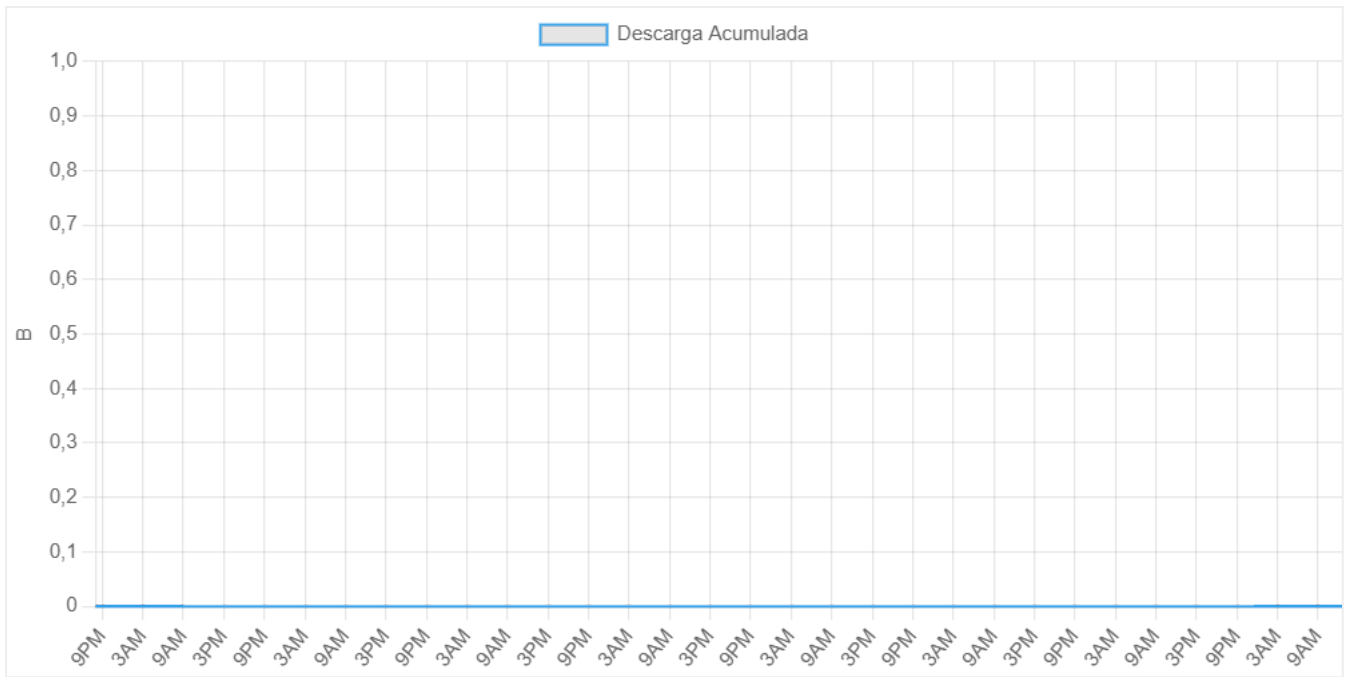

Descarga Acumulada

Análisis y Comentarios

No se pudo obtener el análisis de la IA.