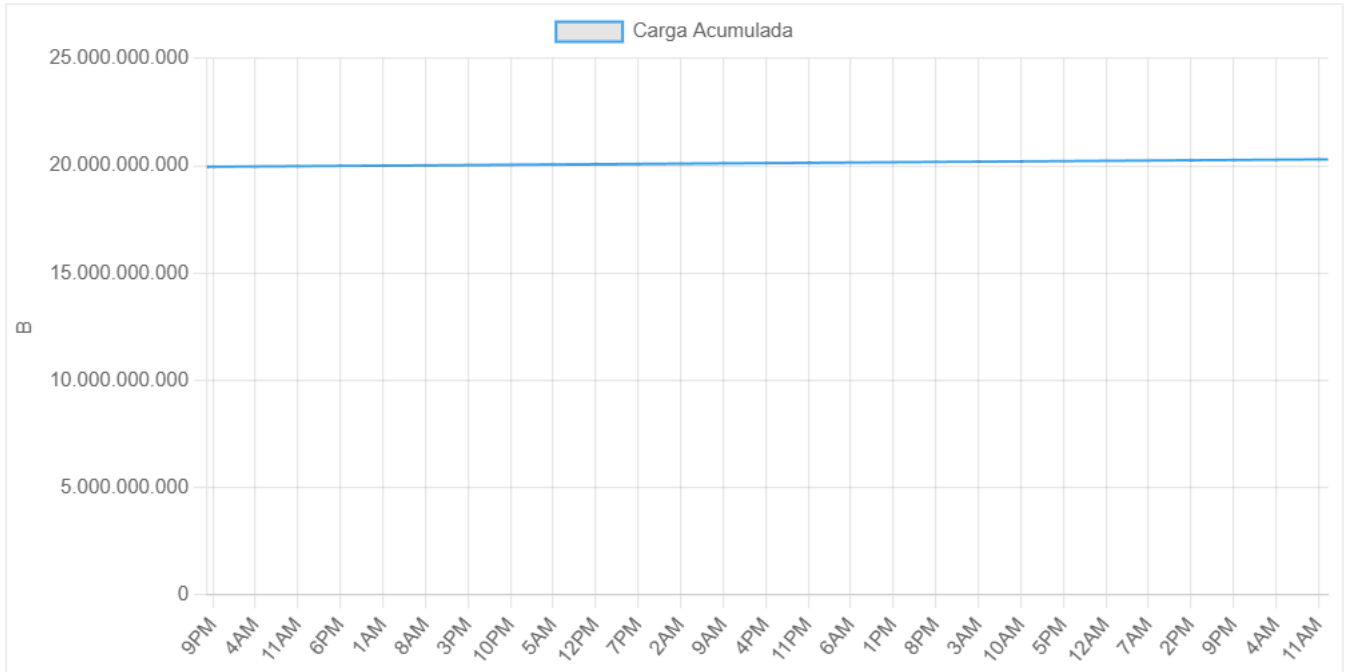

Métricas Detalladas

Carga Acumulada

Análisis y Comentarios

No se pudo obtener el análisis de la IA.