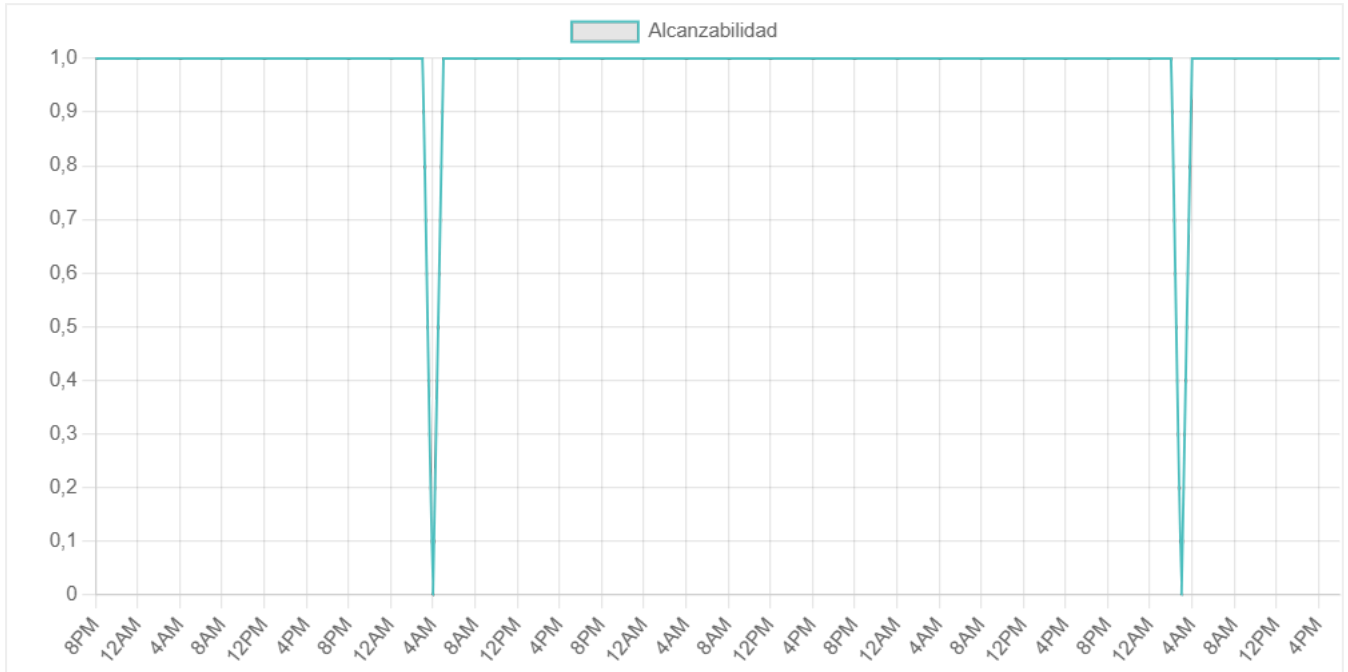

Métricas Detalladas

Alcanzabilidad

Análisis y Comentarios

No se pudo obtener el análisis de la IA.