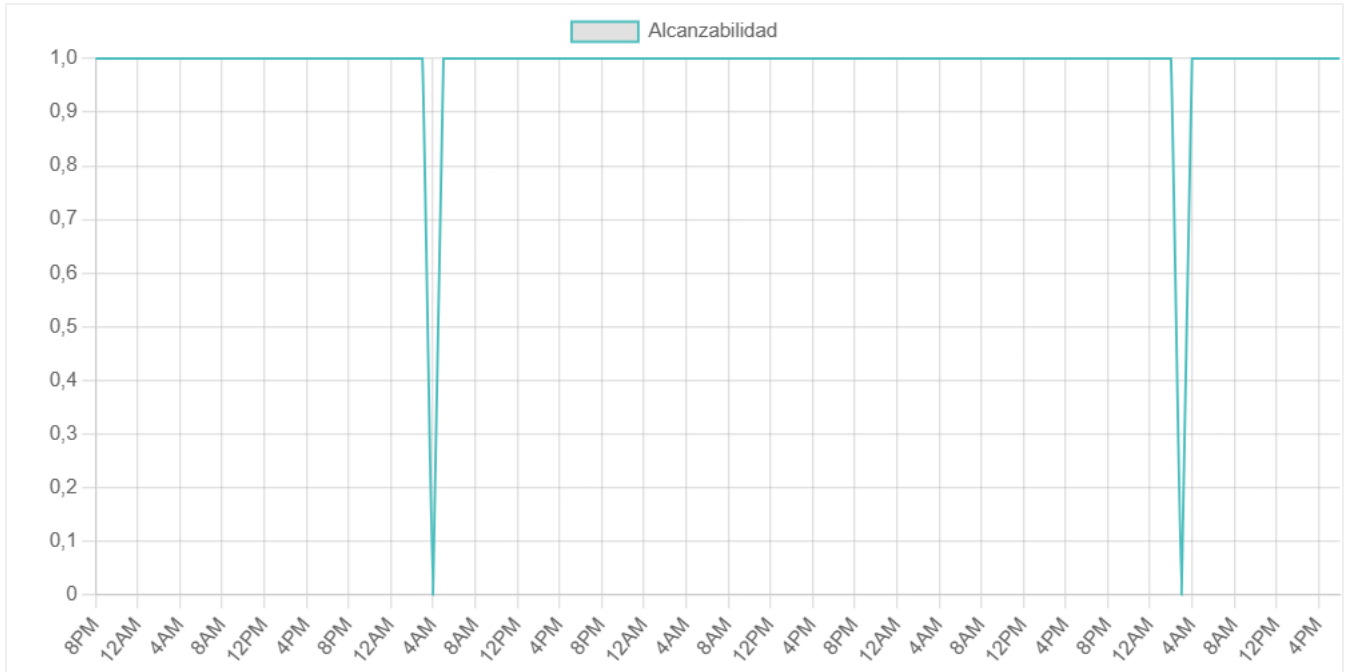

Métricas Detalladas

Alcanzabilidad

Análisis y Comentarios

No se pudo obtener el análisis de la IA.