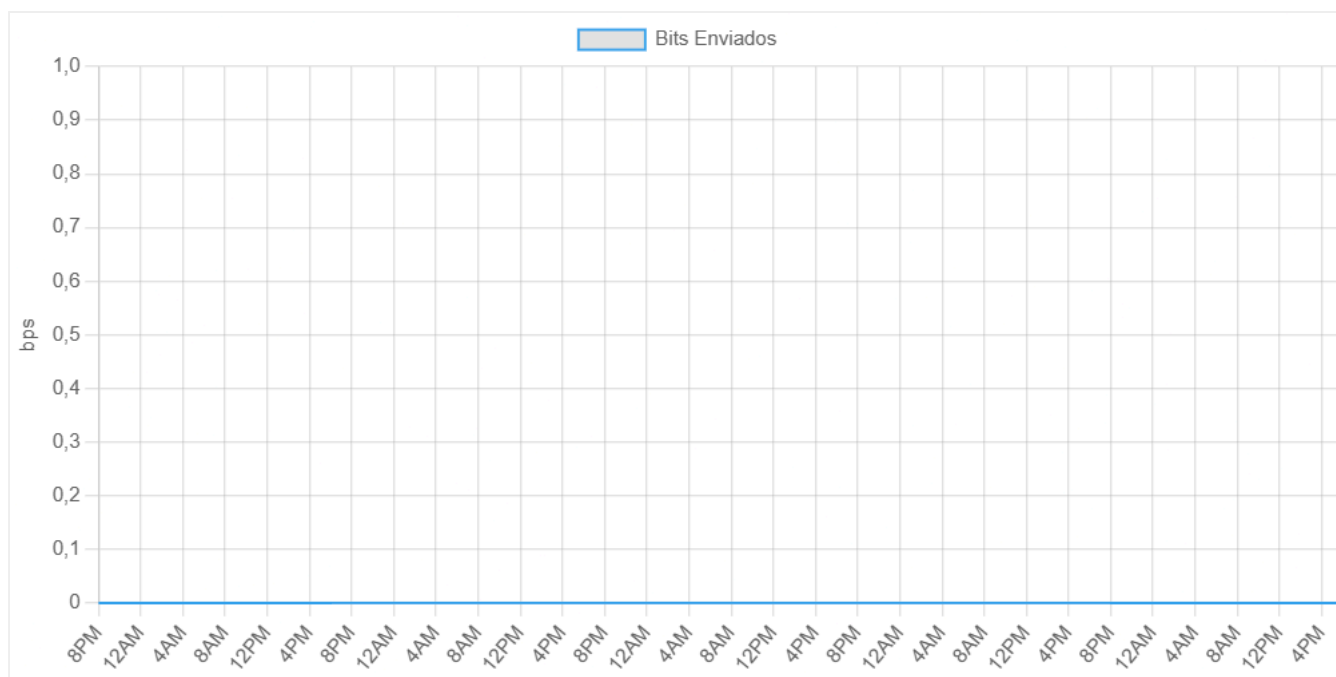

Resumen General del Host

No se pudo obtener el análisis de la IA.

Métricas Detalladas

Alcanzabilidad

Análisis y Comentarios

No se pudo obtener el análisis de la IA.

Bits Enviados

Análisis y Comentarios