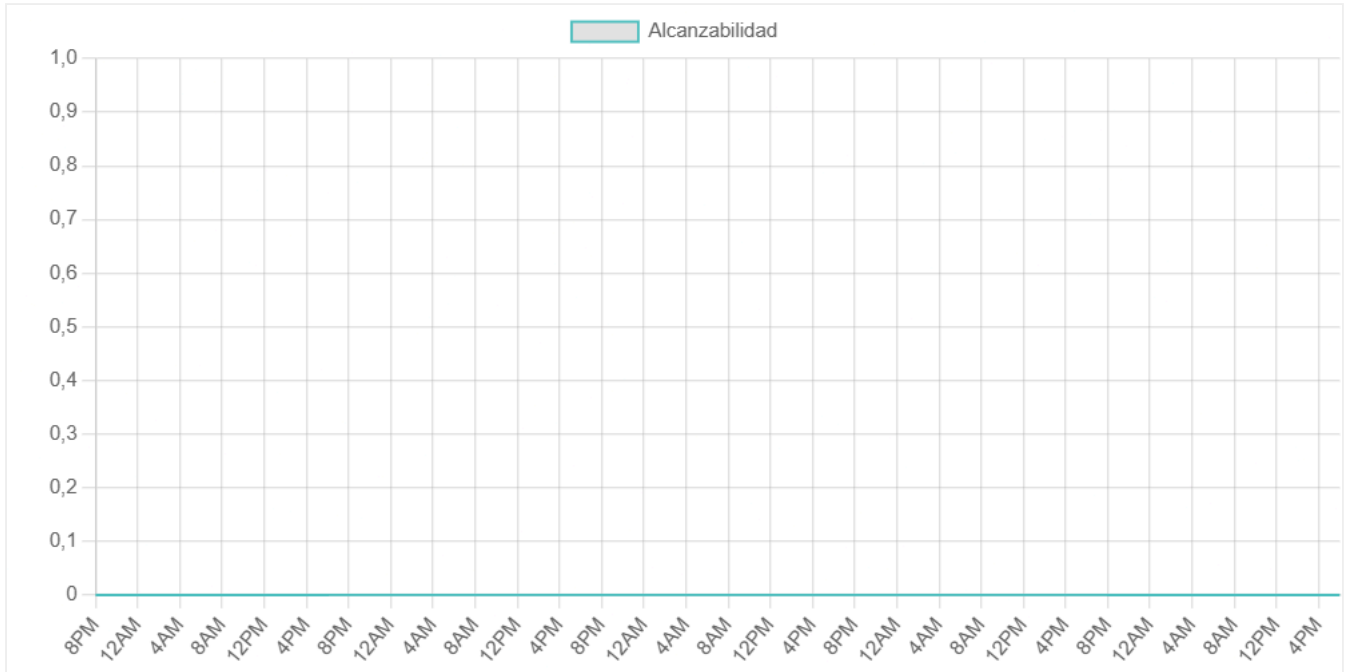

Reporte de Desempeño

Período: 2025-06-16 a 2025-06-30

Resumen Ejecutivo

No se pudo obtener el análisis de la IA.

CEO COYA 2

Tipo de Equipo	Standard(50/5)
Ubicación	Av. Larraín 5862, 63017 La Reina Región Metropolitana, Chile
Número de Serie A	KIT301416490
Número de Serie B	2DWC224800015558
Nombre de Inventario	RT-CPE-ENGIE-CEO COYA 2

Resumen General del Host

No se pudo obtener el análisis de la IA.

Métricas Detalladas

Alcanzabilidad

Análisis y Comentarios

No se pudo obtener el análisis de la IA.

Bits Enviados

Análisis y Comentarios