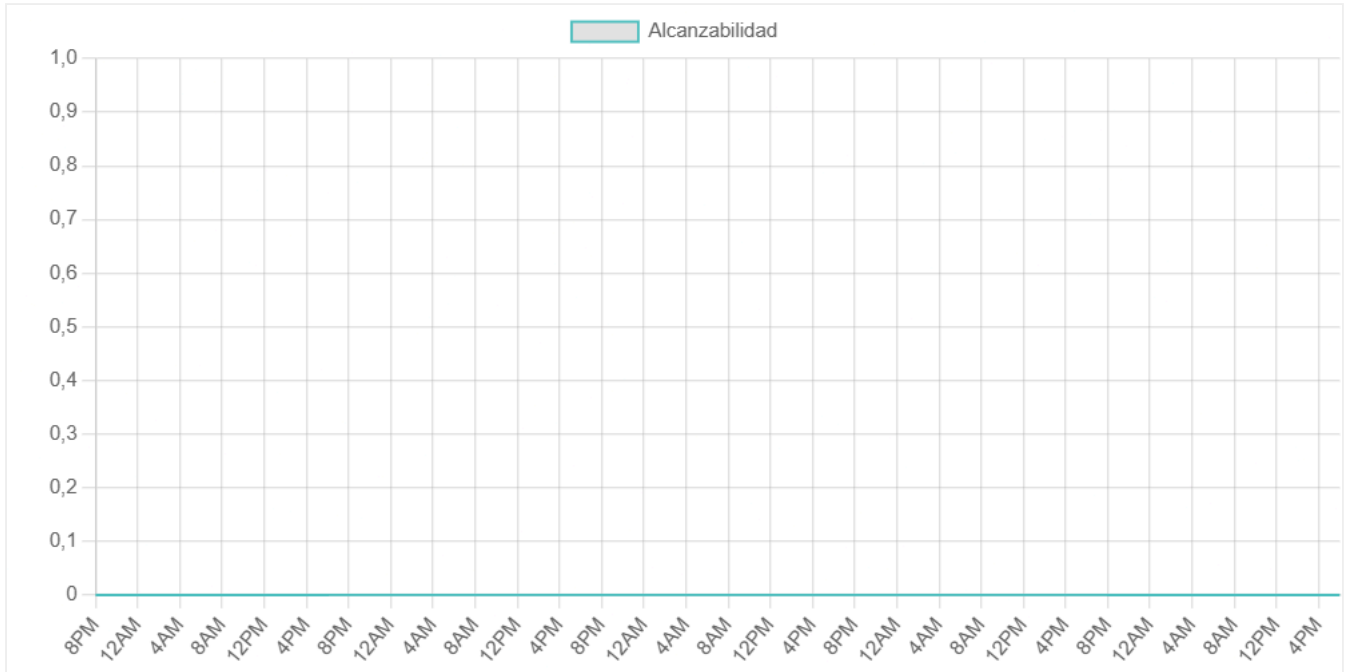

Métricas Detalladas

Alcanzabilidad

Análisis y Comentarios

No se pudo obtener el análisis de la IA.