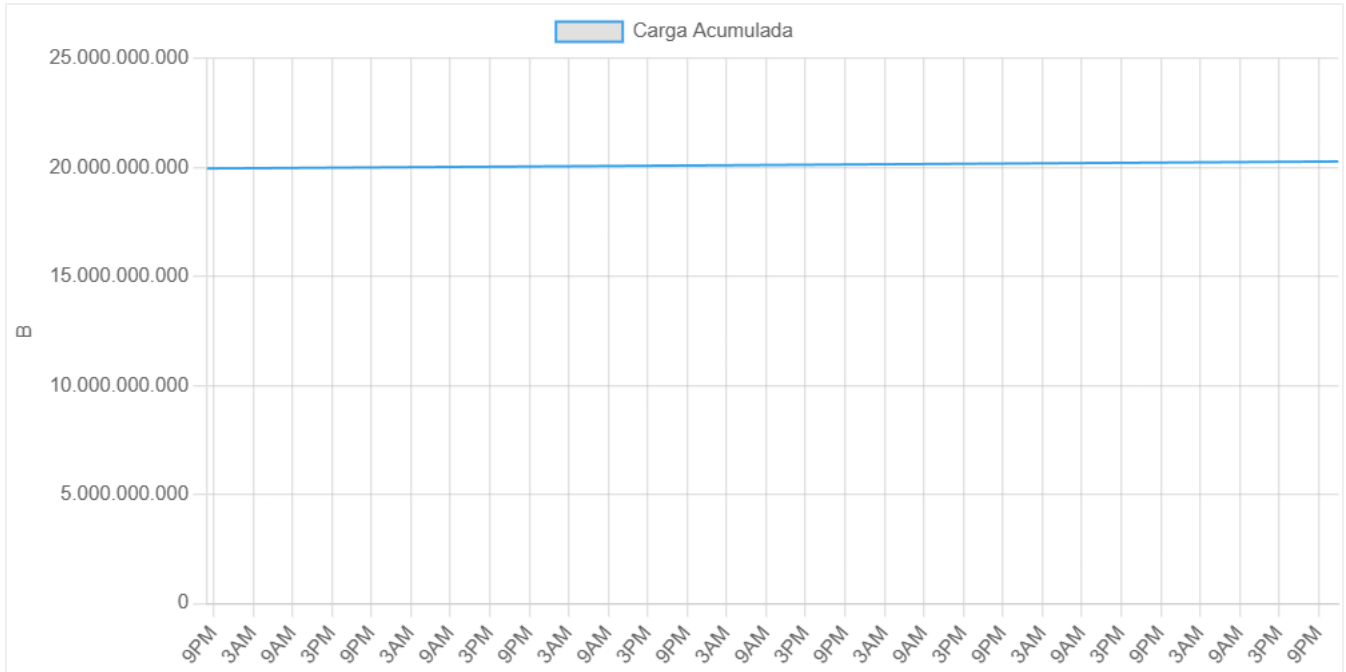

Métricas Detalladas

Carga Acumulada

Análisis y Comentarios

No se pudo obtener el análisis de la IA.