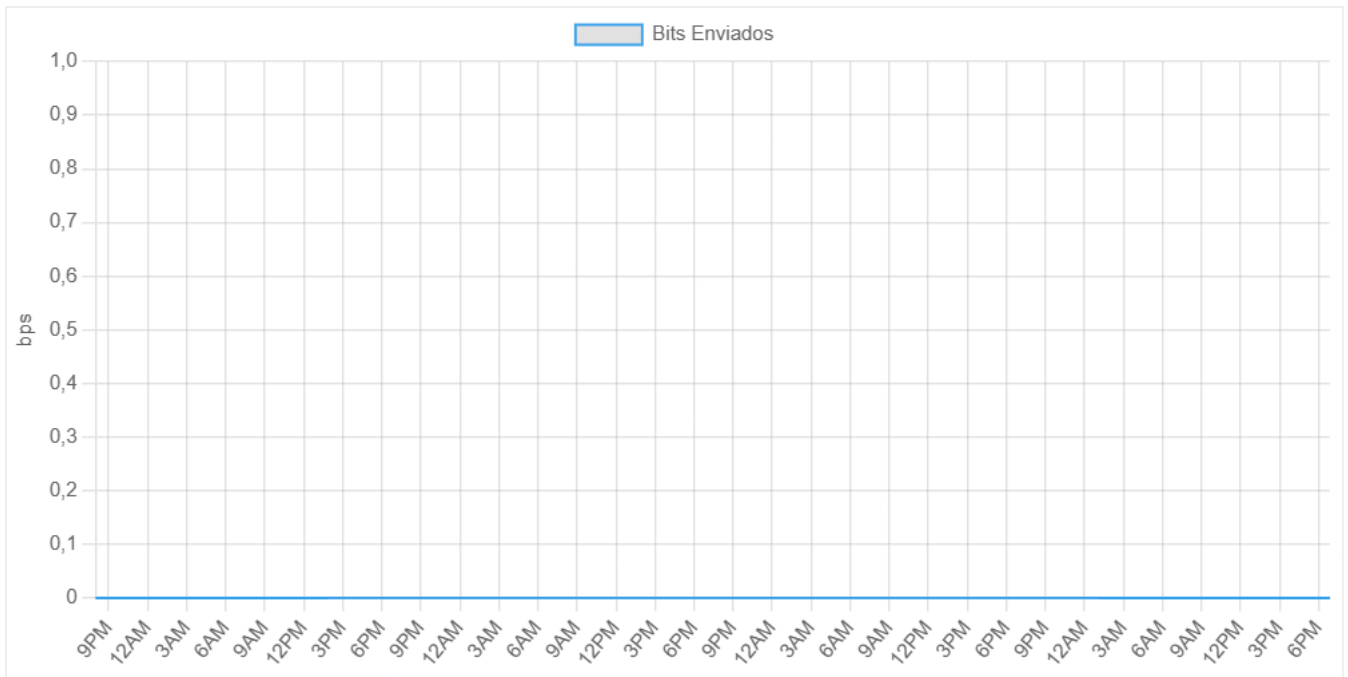

Resumen General del Host

No se pudo obtener el análisis de la IA.

Métricas Detalladas

Alcanzabilidad

Análisis y Comentarios

No se pudo obtener el análisis de la IA.

Bits Enviados

Análisis y Comentarios