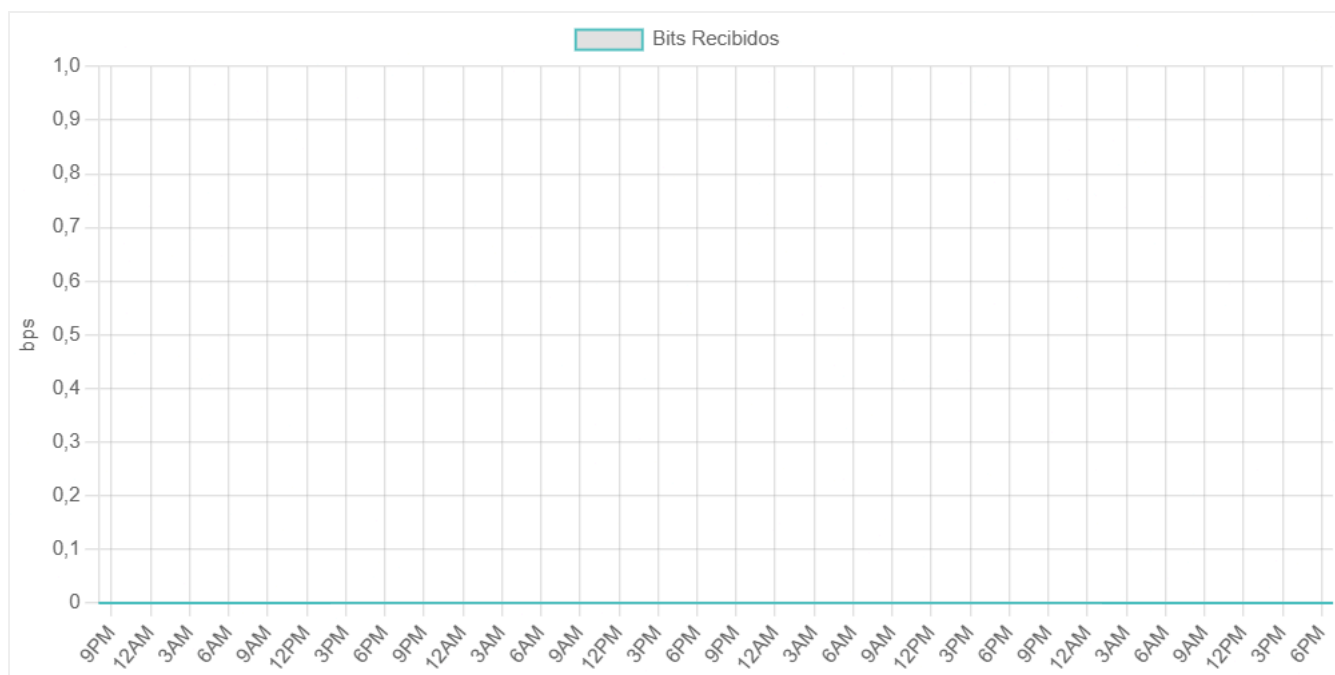

Bits Recibidos

Análisis y Comentarios

No se pudo obtener el análisis de la IA.