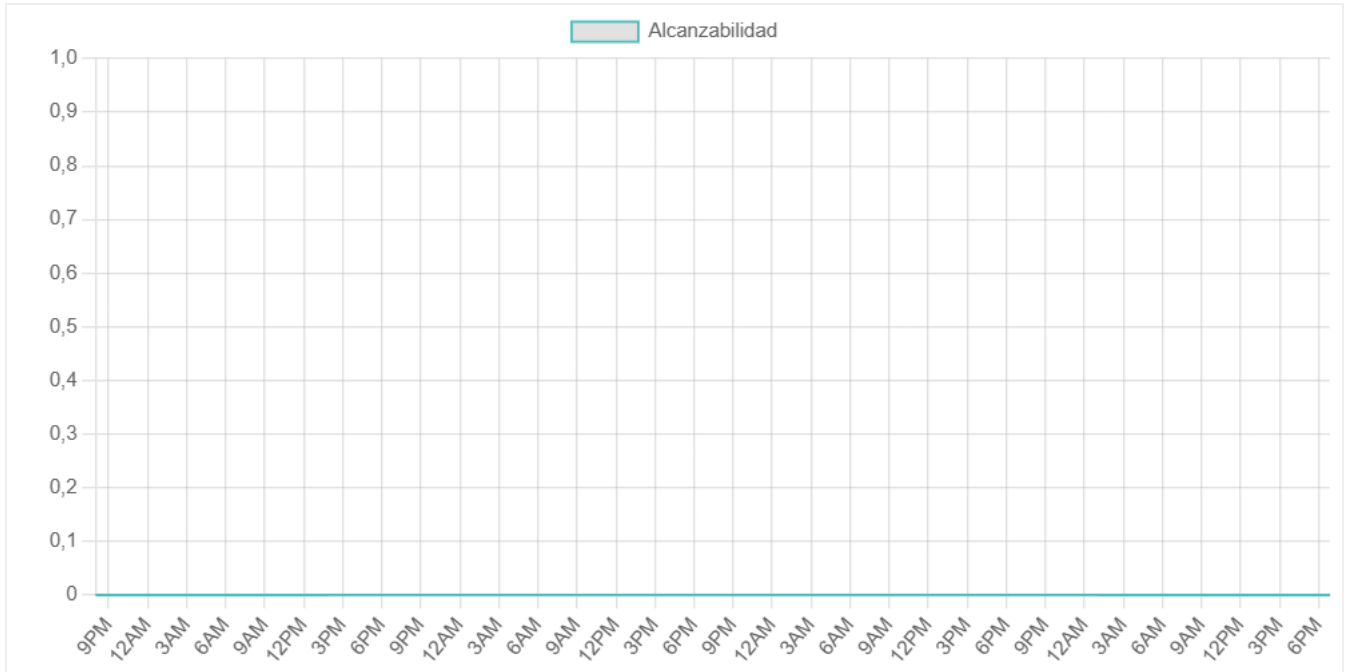

Reporte de Desempeño

Período: 16/6/2025 a 29/6/2025

Resumen Ejecutivo

No se pudo obtener el análisis de la IA.

CEO COYA 2

Tipo de Equipo	Standard(50/5)
Ubicación	Av. Larraín 5862, 63017 La Reina Región Metropolitana, Chile
Número de Serie A	KIT301416490
Número de Serie B	2DWC224800015558
Nombre de Inventario	RT-CPE-ENGIE-CEO COYA 2

Resumen General del Host

No se pudo obtener el análisis de la IA.

Métricas Detalladas

Alcanzabilidad

Análisis y Comentarios

No se pudo obtener el análisis de la IA.

Bits Enviados

Análisis y Comentarios