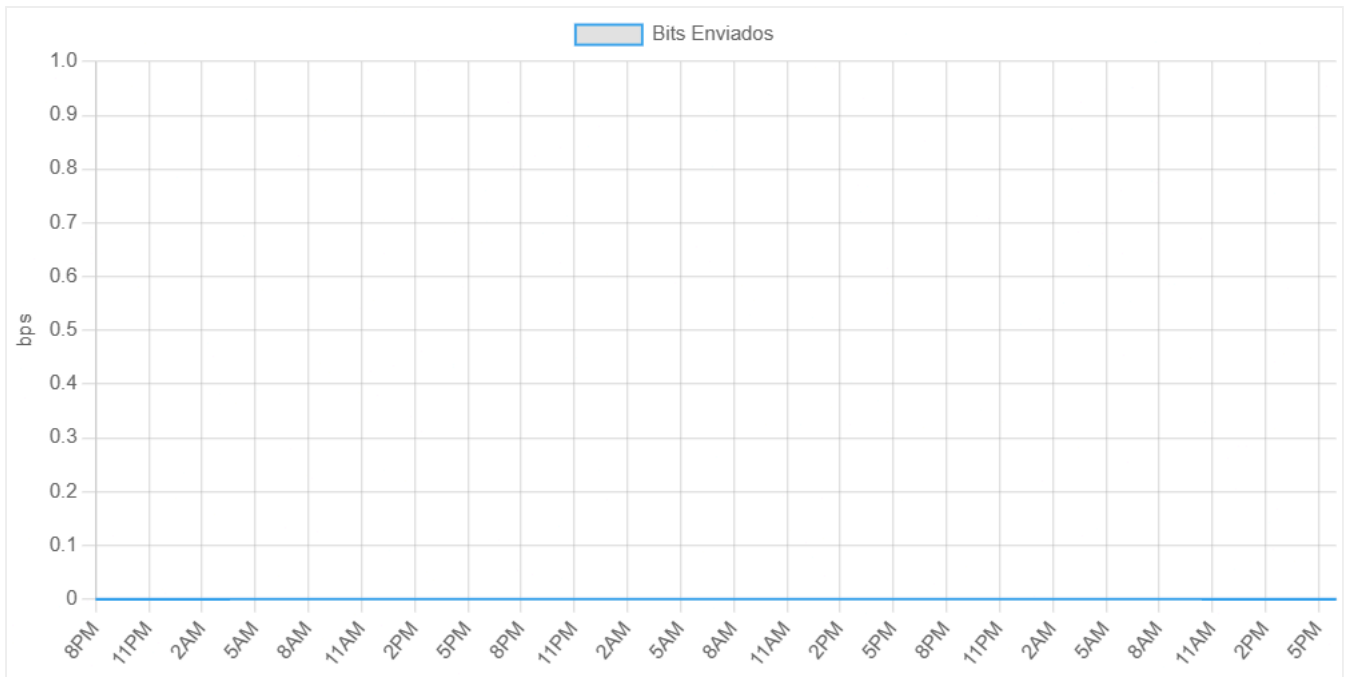

Resumen General del Host

No se pudo obtener el análisis de la IA.

Métricas Detalladas

Alcanzabilidad

Análisis y Comentarios

No se pudo obtener el análisis de la IA.

Bits Enviados

Análisis y Comentarios