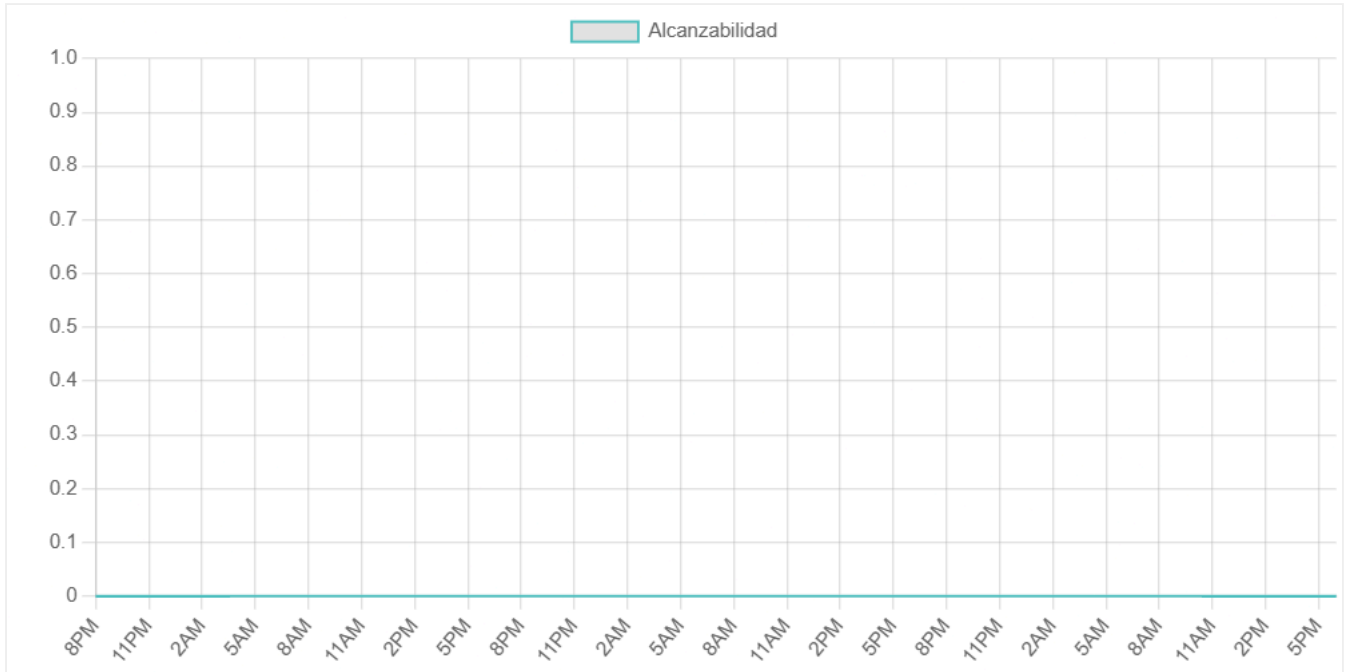

Reporte de Desempeño

Período: 17/6/2025 a 1/7/2025

Resumen Ejecutivo

No se pudo obtener el análisis de la IA.

Coya Faena

Tipo de Equipo	Standard(100/10)
Ubicación	PGM8+WM, María Elena Maria Elena, Antofagasta, Chile
Número de Serie A	KIT303090650
Número de Serie B	2DWC235000023890
Nombre de Inventario	RT-CPE-ENGIE-COYA

Resumen General del Host

No se pudo obtener el análisis de la IA.

Métricas Detalladas

Alcanzabilidad

Análisis y Comentarios

No se pudo obtener el análisis de la IA.

Bits Enviados

Análisis y Comentarios