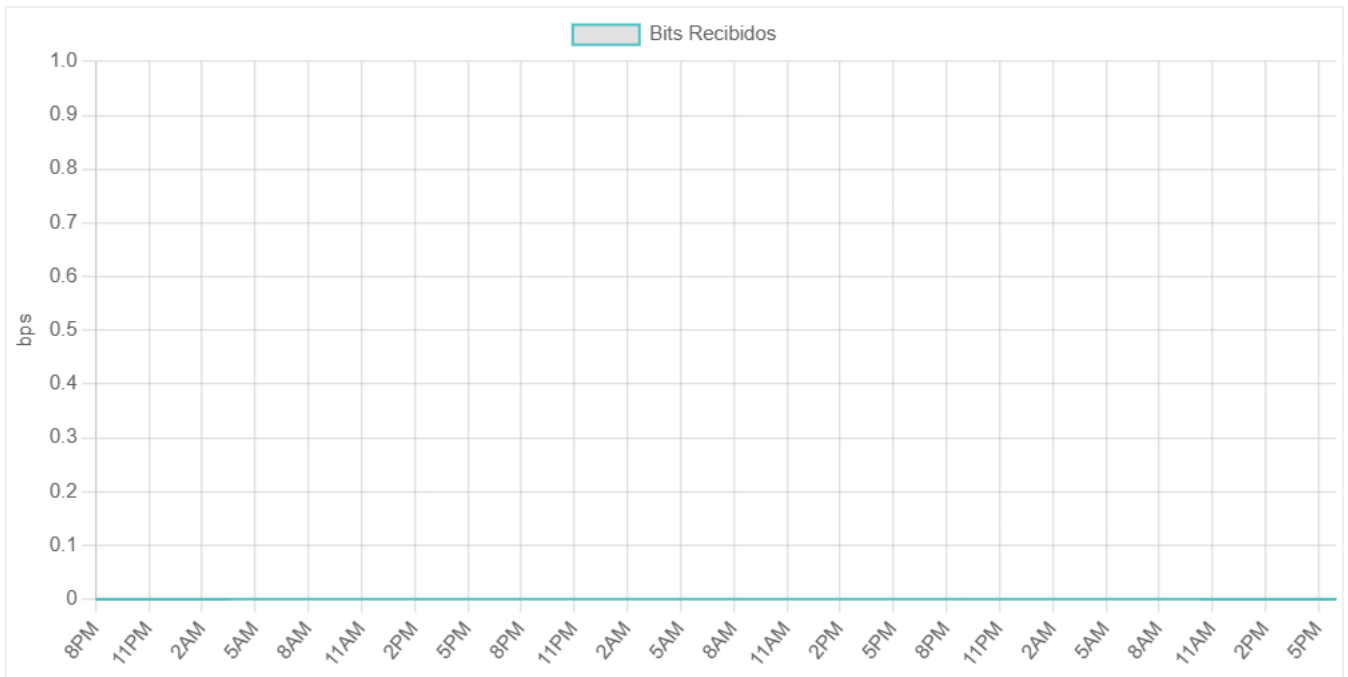

Bits Recibidos

Análisis y Comentarios

No se pudo obtener el análisis de la IA.