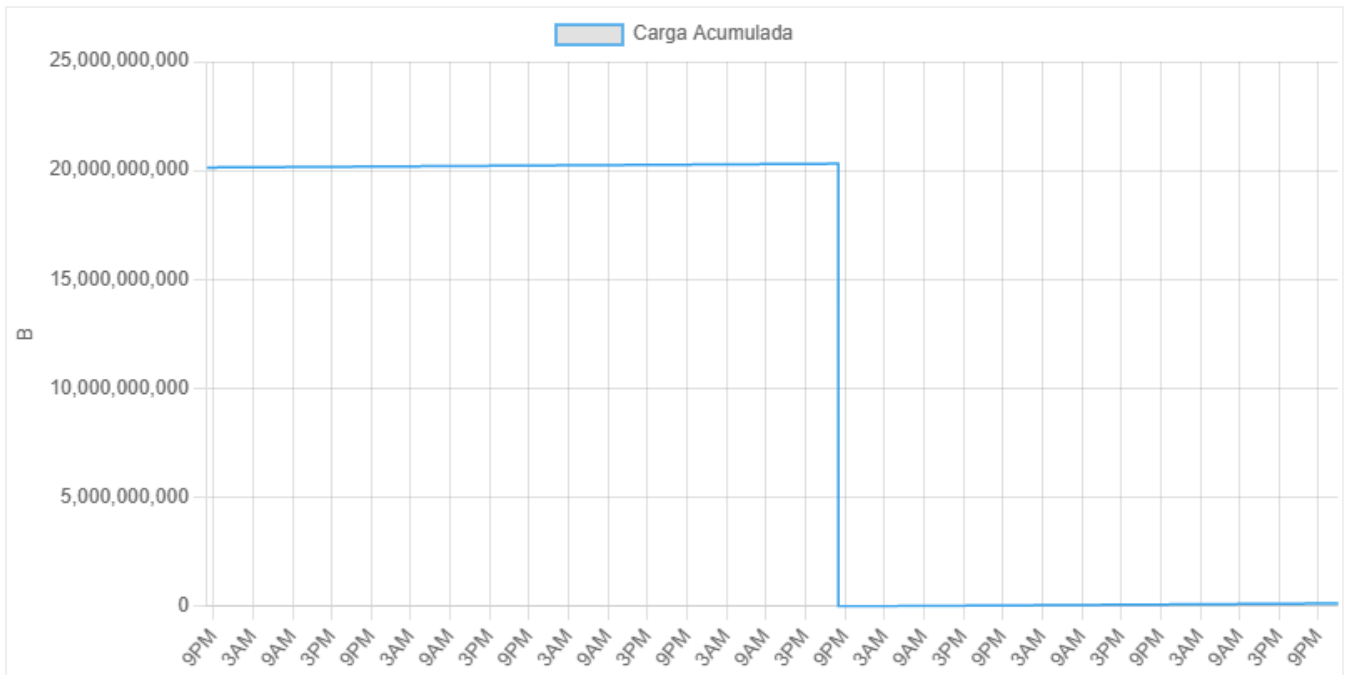

Métricas Detalladas

Carga Acumulada

Análisis y Comentarios

No se pudo obtener el análisis de la IA.