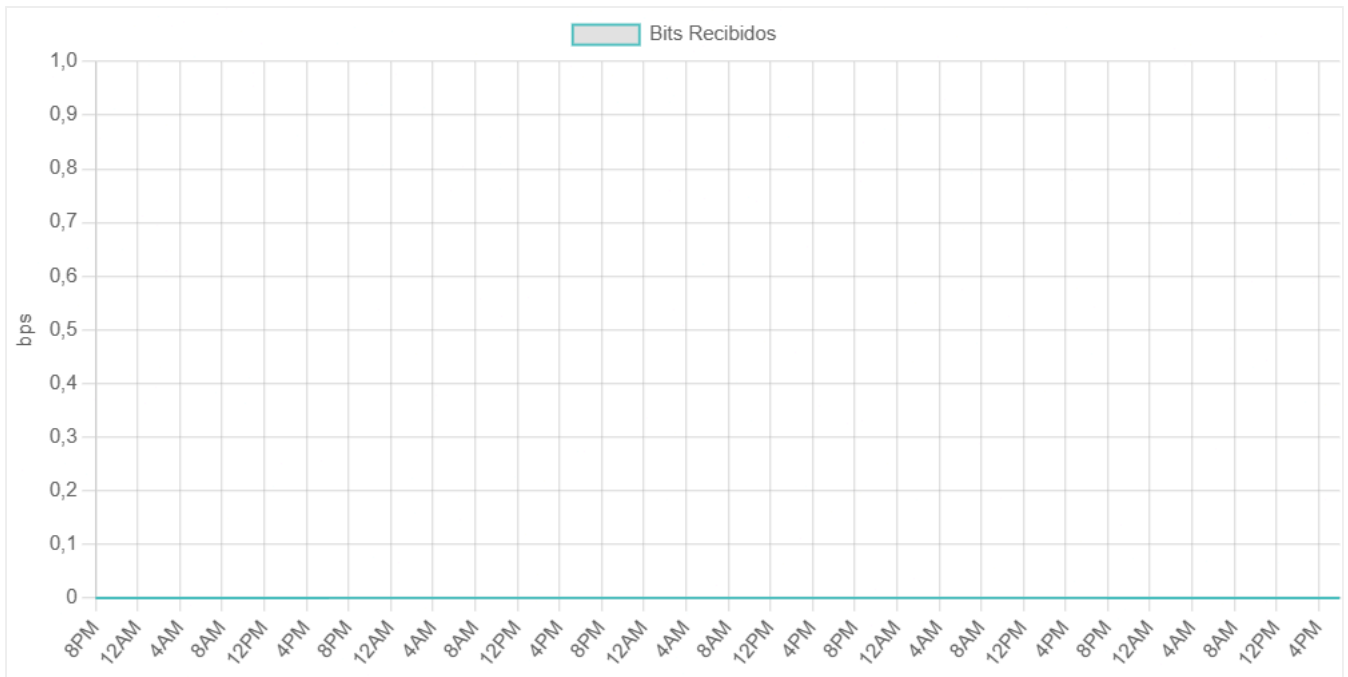

Bits Recibidos

Análisis y Comentarios

No se pudo obtener el análisis de la IA.