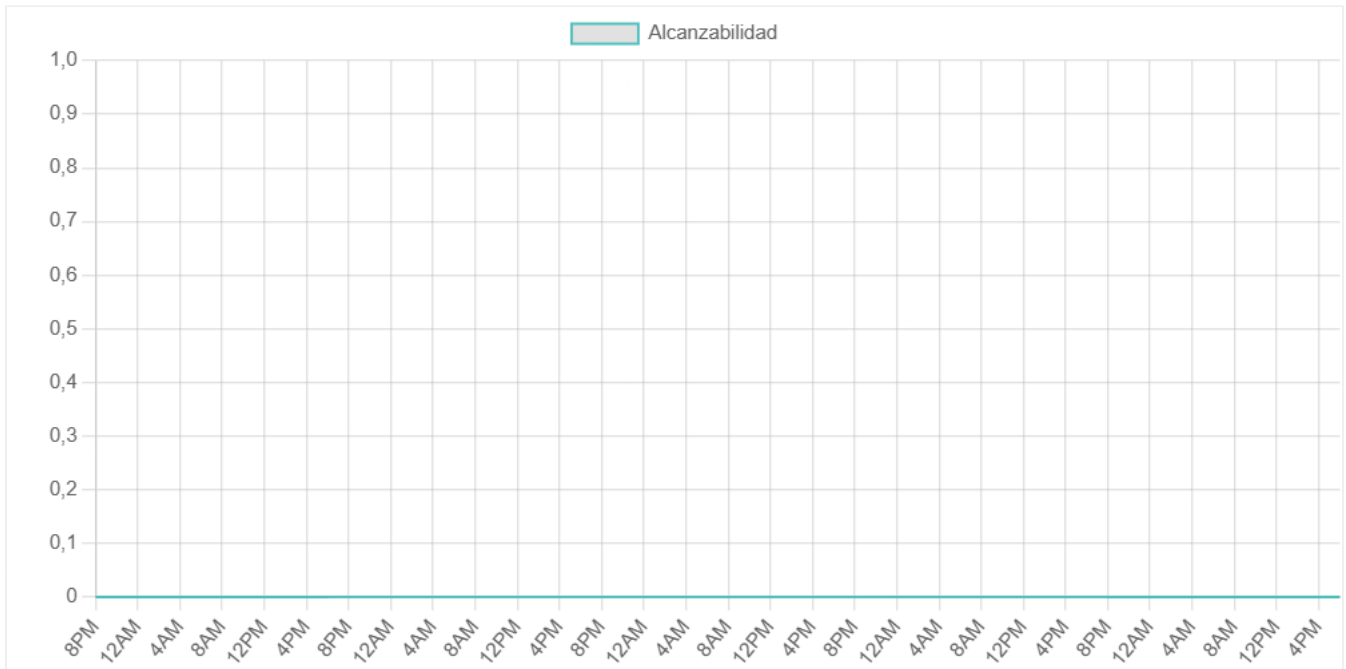

Reporte de Desempeño

Período: 15/6/2025 a 29/6/2025

Resumen Ejecutivo

No se pudo obtener el análisis de la IA.

TECK-13

Tipo de Equipo	Standard(100/10)
Ubicación	-33.3934812,-70.6171717
Número de Serie A	KIT303090723
Número de Serie B	2DWC235000022039
Nombre de Inventario	RT-CPE-TECK-13

Resumen General del Host

No se pudo obtener el análisis de la IA.

Métricas Detalladas

Alcanzabilidad

Análisis y Comentarios

No se pudo obtener el análisis de la IA.

Bits Enviados

Análisis y Comentarios