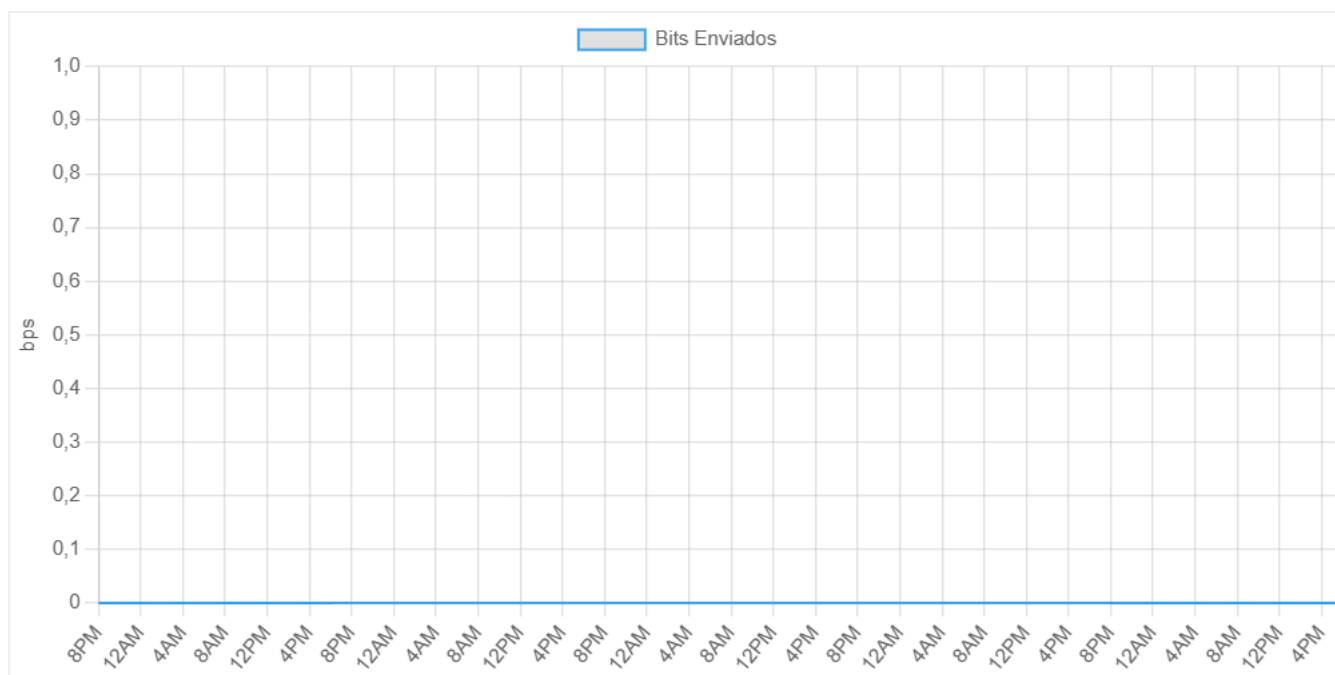

Resumen General del Host

No se pudo obtener el análisis de la IA.

Métricas Detalladas

Alcanzabilidad

Análisis y Comentarios

No se pudo obtener el análisis de la IA.

Bits Enviados

Análisis y Comentarios